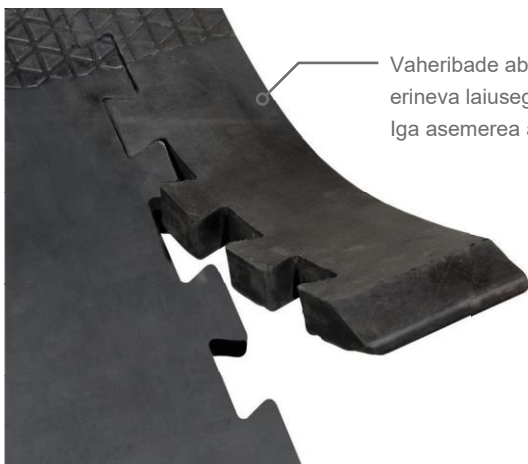

DeLaval aseme kate RM37F vabapidamislauda

Lihtsasti ja kiirelt paigaldatav, ka töötavas laudas.

Mati kogu ulatuses paiknev 25 mm paksune vahtmaterjal tagab RM37F hea kokkusurutavuse ja lehmade mugavuse vabapidamislaudas. Kvaliteetsel kummimatil on kahel pool kinnitushambad, mis muudavad ühendamise ja paigaldamise sujuvaks ja lihtsaks.

RM37F pealiskatteks on kummimatt ja aluskatteks 25 mm paksune polüuretaanist kiletatud vahtmatt, mis katab looma lamamisala. Aseme katted ühendatakse omavahel puslega, moodustades lihtsasti puhastatava ühtlase asemerea. Mati esimene osa on mustri- ning tahapoole kaldu. Soovitame igapäevaselt kasutada hekselpõhku vm alaspänu, et ase püsiks kuiv.

25 mm paksune kiletatud vahtmaterjal ulatub üle kogu puhkeaseme, tagades pehmuse ja elastsuse

Eelised:

- Loomade heaolu - pehme ja mugav
- Lihtne puhastada - vahedeta asemerida
- Vastupidav - kvaliteetne kummi ja kiletatud vahematt
- Lihtsasti ja kiirelt paigaldatav, eriti madratsiga võrreldes.