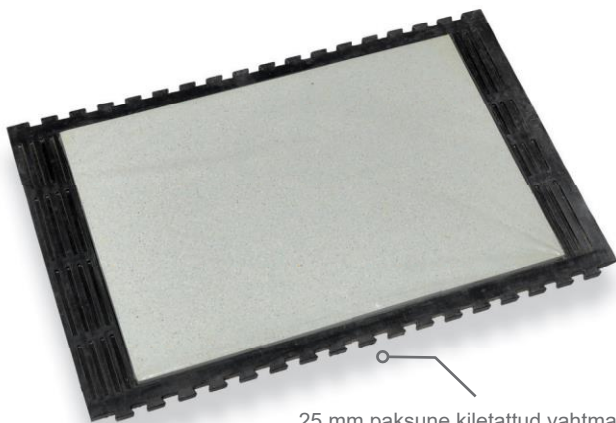

DeLaval aseme kate RM37F vabapidamislauda

Lihtsasti ja kiirelt paigaldatav, ka töötavas laudas.

Mati kogu ulatuses paiknev 25 mm paksune vahtmaterjal tagab RM37F hea kokkusurutavuse ja lehmade mugavuse vabapidamislaudas. Kvaliteetsel kummimatil on kahel pool kinnitushambad, mis muudavad ühendamise ja paigaldamise sujuvaks ja lihtsaks.

RM37F pealiskatteks on kummimatt ja aluskatteks 25 mm paksune polüuretaanist kiletatud vahtmatt, mis katab looma lamamisala. Aseme katted ühendatakse omavahel puslega, moodustades lihtsasti puhastatava ühtlase asemerea. Mati esimene osa on mustri- ning tahapoole kaldu. Soovitame igapäevaselt kasutada hekselpõhku vm alaspänu, et ase püsiks kuiv.

25 mm paksune kiletatud vahtmaterjal ulatub üle kogu puhkeaseme, tagades pehmuse ja elastsuse

Eelised:

- Loomade heaolu - pehme ja mugav
- Lihtne puhastada - vahedeta asemerida
- Vastupidav - kvaliteetne kummi ja kiletatud vahematt
- Lihtsasti ja kiirelt paigaldatav, eriti madratsiga võrreldes.