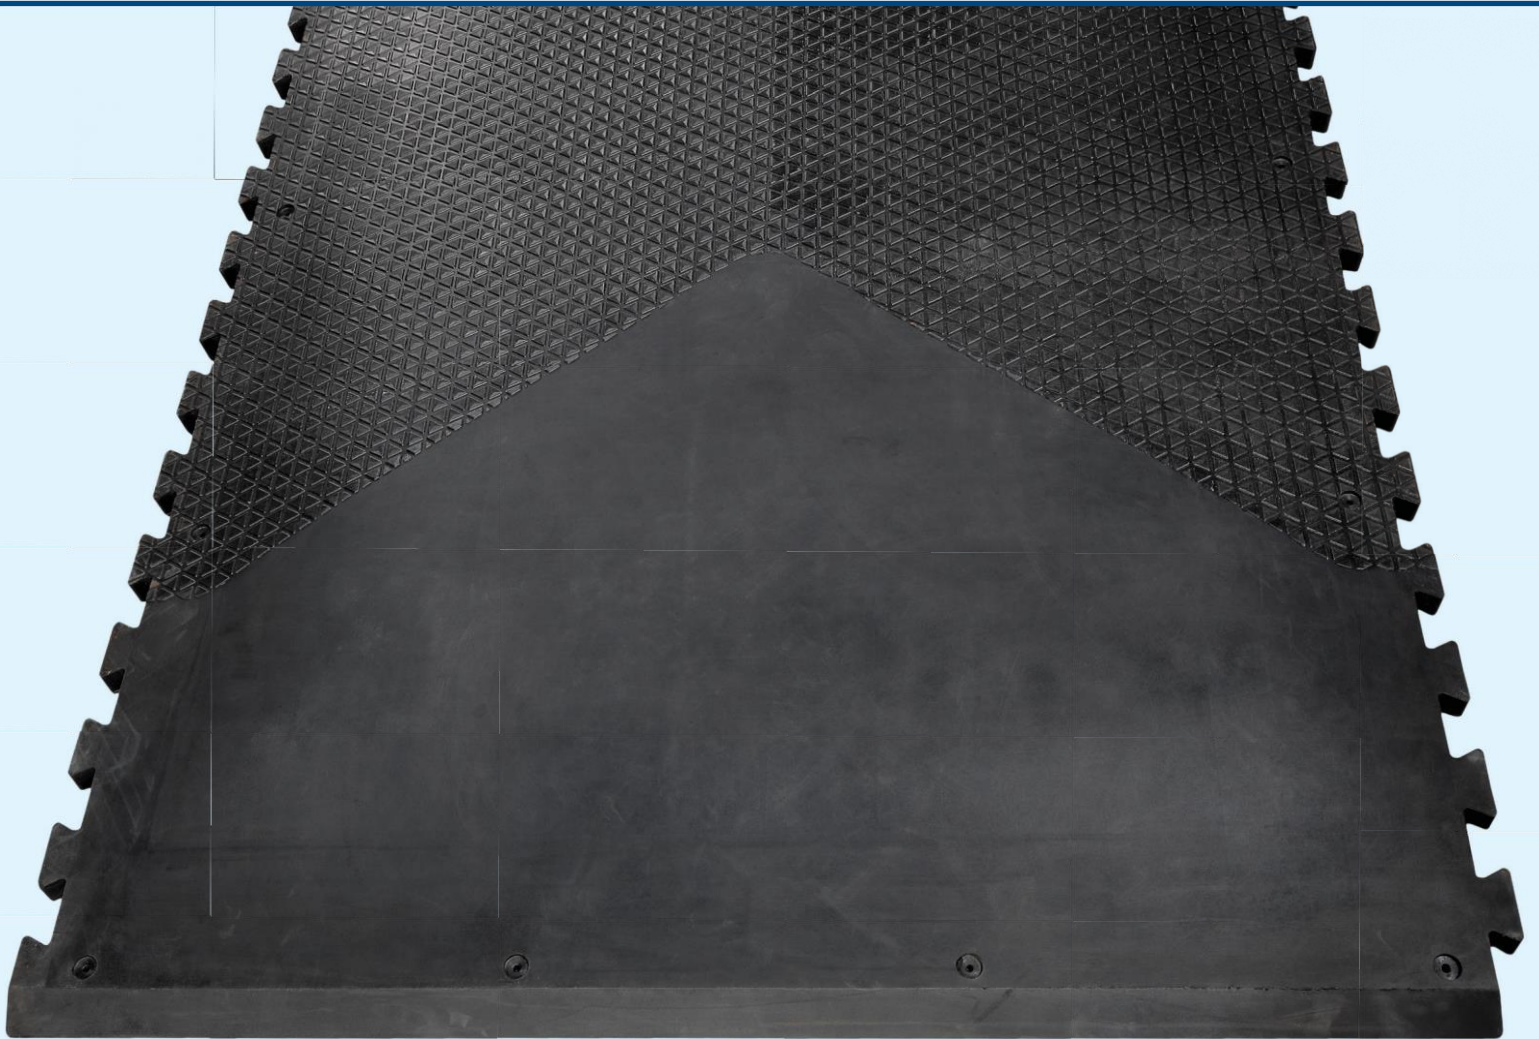

DeLaval tipp NYDOLWHHWQHRM37FH PH Sama mugav kui madrats DJDROXOLVH OLKWVDP SLDJDOGDGD

Meil on laudas kaks matimudelit, kuid minu lehmad eelistavad RM37F-i. Matt on neile YIJD PXJD YaaKHLVsega ning neil on ODWULV NHUJH SLNDOL KHLWL Matti on ka lihtne puhastada.

DeLaval aseme kate RM37F vabapidamislauda

Lihtsasti ja kiirelt paigaldatav, ka töötavas laudas.

Mati kogu ulatuses paiknev 25 mm paksune vahtmaterjal tagab RM37F hea kokkusurutavuse ja lehmade mugavuse vabapidamislaudas. Kvaliteetsel kummimatil on kahel pool kinnitushambad, mis muudavad ühendamise ja paigaldamise sujuvaks ja lihtsaks.

RM37F pealiskatteks on kummimatt ja aluskatteks 25 mm paksune polüuretaanist kiletatud vahtmatt, mis katab looma lamamisala. Aseme katted ühendatakse omavahel puslega, moodustades lihtsasti puhastatava ühtlase asemerea. Mati esimene osa on mustri- ning tahapoole kaldu. Soovitame igapäevaselt kasutada hekselpõhku vm alaspänu, et ase püsiks kuiv.

25 mm paksune kiletatud vahtmaterjal ulatub üle kogu puhkeaseme, tagades pehmuse ja elastsuse

Eelised:

- Loomade heaolu - pehme ja mugav
- Lihtne puhastada - vahedeta asemerida
- Vastupidav - kvaliteetne kummi ja kiletatud vahematt
- Lihtsasti ja kiirelt paigaldatav, eriti madratsiga võrreldes.