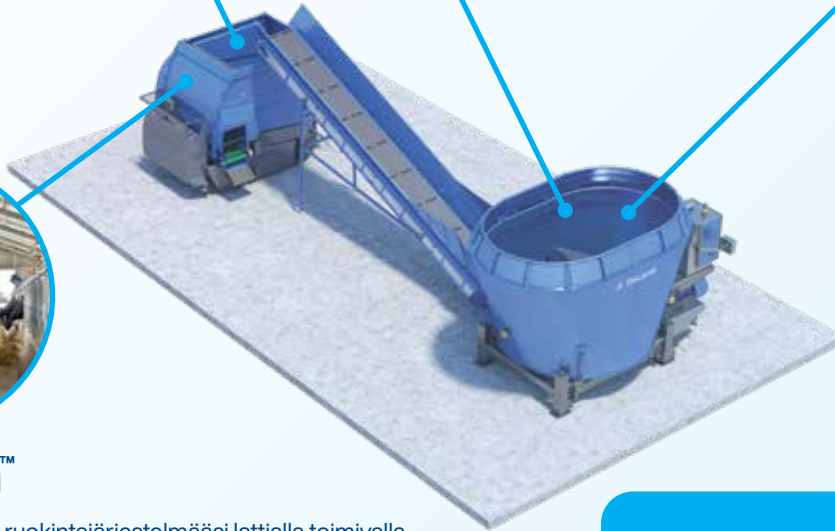

OptiWagon™

Täydentämällä Optimat-ruokintajärjestelmääsi lattialla toimivalla huippuluokan OptiWagon-versiollamme voit kertoa ruokintarobotille, minne sen tulee navetassa liikkua ja missä sen tulee aloittaa/lopettaa rehun jakaminen. Sen ansiosta samassa navetassa voidaan ruokkia eri ryhmiä. OptiWagon tietää myös, montako kiloa rehua sen tulee jakaa tietylle alueelle. Yleisesti ottaen se antaa ohjat käsiimme rehun valmistamisesta sen ruokintapöydälle jakamiseen asti. Lisäksi OptiWagon voi jakaa pitkin päivää useita pieniä annoksia, jolloin lehmät saavat koko ajan tuoretta rehua ja niiden nahistelu ruokintapöydän luona vähenee, jolloin pötsin pH-arvo pysyy tasaisena.

Pssst...

Haluaisimme vain mainita, mitä hyötyä melun ja liikkumisen vähentämisestä navetassa koituu – se tekee navetasta miellyttävämmän paikan, ja erityisen rauhallinen ilmapiiri edistää erinomaisesti eläinten hyvinvointia ja märehtimistä.

DeLaval ORW

Tämä joustava automatisoitu ruokintajärjestelmä voi toimia sekä suoralla että kaarevalla kiskolla tehostaen rehun jakoa myös sokkeloisissa ja ahtaissa navetoissa. Kytke se virtalähteeseen ja automatisoi rehunjakoa painikkeen painalluksella käyttämällä sen sisäistä ohjelmoitavaa ohjainta.