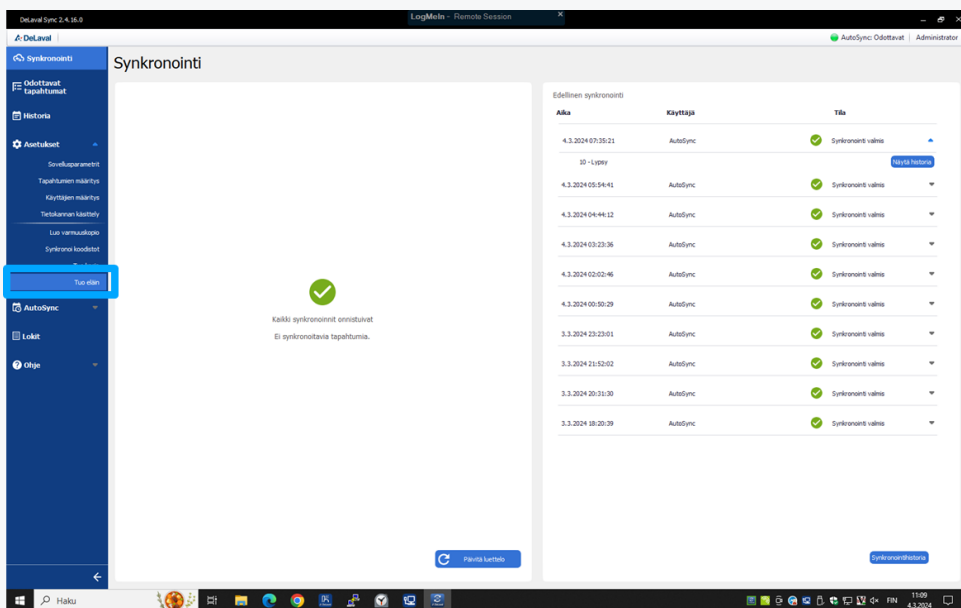

# Sync ja Tuo eläin -toiminto

Tuo yksittäisiä tai useampia eläimiä kerralla DelProon

# Tuo eläin -toiminto

Valitse ”Tuo eläin” painike

Kirjoita tai kopioi kuvassa olevaan kenttään uusien eläinten EU-tunnukset (FI + 12 numeroa, esim. FI000012345678, ei väliviivaa ja tarkistenumeroa) ja jätä välilyönti tunnuksien välille. Kun olet valmis paina ”tuo eläin”, jolloin tietojen synkronointi alkaa.