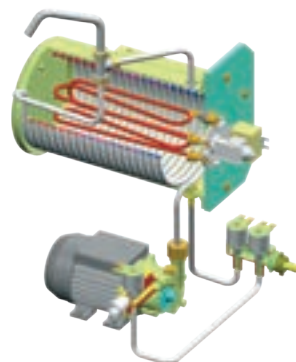

Réchauffeur de lait naturel interne (en option)