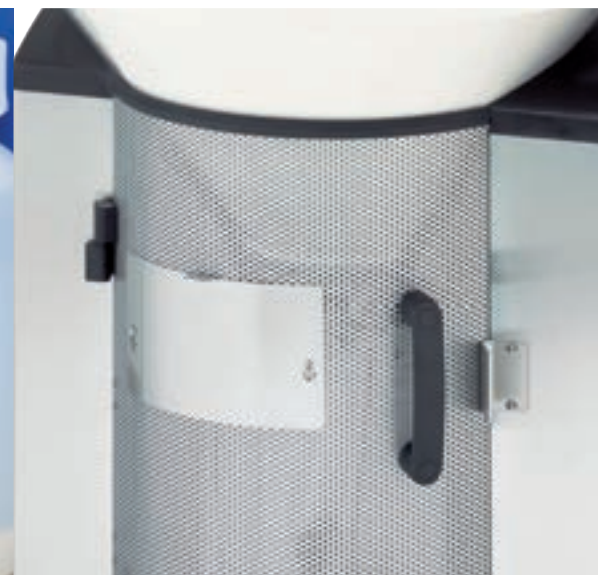

Protection contre les mouches

Options