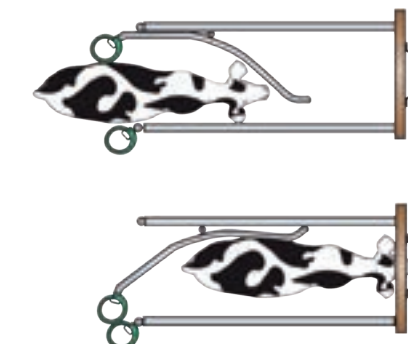

Extension du servo CF4

Options pour tous les FeedVeaux DeLaval

Barrière pivotante

Une barrière pivotante est efficace pour permettre aux veaux regroupés par âge d'utiliser une station lait. Ainsi, les veaux venant de deux groupes peuvent utiliser la même station sans que les veaux plus âgés ne dominent les plus jeunes.

Porte à fermeture automatique

Pour éviter que les veaux ne soient dérangés lorsqu'ils se trouvent dans la station, une porte spécialement conçue se ferme automatiquement derrière eux. Cette solution est recommandée pour certaines races plus agressives.