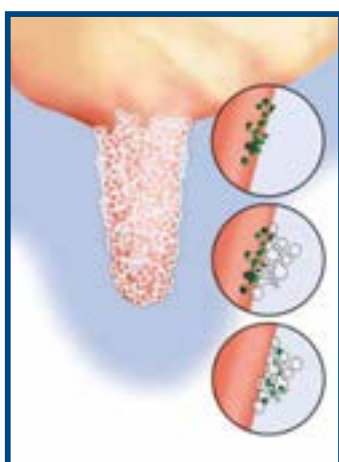

Efficacité de la mousse :

En moins de 30 secondes, la technologie CIT* DeLaval crée un film dynamique sur le trayon qui détache la saleté avant que celle-ci ne soit retirée.

*CIT : Cleaning Improvement Technology

DeLaval
OMEGA PARC – Bât. 5
CS 40504
3 Boulevard Jean Moulin
F-78990 Elancourt
France
Téléphone : 01.30.81.81.82
www.delaval.com

DeLaval N.V.
Industriepark – Drogen 10
B-9031 Gent
Belgique
Téléphone : 09.280.9100
Télécopie : 09.280.9130

DeLaval SA
Case postale
CH-6210 Sursee
Suisse
Téléphone : 041.926.66.11

DeLaval Inc.
2020, Fisher Drive
Peterborough, ONT K9J 7B7
Canada
Téléphone : 705.741.3100
Télécopie : 705.741.3150