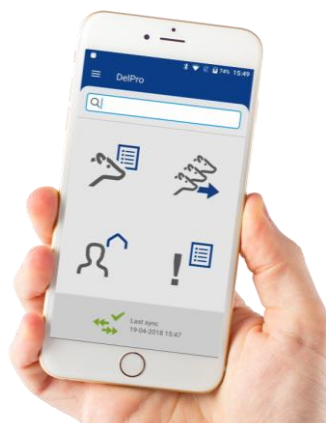

Conférence de presse

DeLaval lance sa nouvelle application de Gestion de Troupeau : DeLaval DelPro™ Companion

Stockholm, Suède, 26 juin 2018, DeLaval annonce la sortie de sa nouvelle application de gestion de troupeau pour compléter DelPro Farm Manager en tant que nouvelle interface de la plateforme DeLaval DelPro™.

DelPro Companion est développé pour être utile en situation de mobilité, pas uniquement pour présenter des informations animales, mais également pour vous aider dans vos tâches quotidiennes à enregistrer tous les événements importants.

DelPro Companion vous donne la possibilité de prendre les meilleures décisions où que vous soyez.

« Nous avons pour responsabilité de contribuer à une meilleure gestion de troupeau de par le monde, en aidant les éleveurs à accomplir leurs défis quotidiens. Cela signifie que où qu'ils soient, nos clients auront toujours accès à l'information dont ils ont besoin pour prendre la bonne décision et, la possibilité d'enregistrer les événements en temps réel. » *Kieran FitzGerald, Cluster Solution Manager Farm Management Support.*

Pour avoir accès à toutes les informations animales où que vous soyez, cela signifie que la base de données de votre DelPro Farm Manager est accessible depuis votre Smartphone. Ainsi, DelPro Companion synchronise automatiquement les événements entre votre application mobile et le serveur de votre ferme. Le résultat est une excellente expérience utilisateur où vous pouvez retrouver les informations de traite, d'alimentation, de note d'état corporel, d'activité et tous les événements enregistrés en temps réel. Peu importe l'endroit où vous vous situez, vous avez l'information nécessaire pour prendre la bonne décision et enregistrer des événements en temps réel.