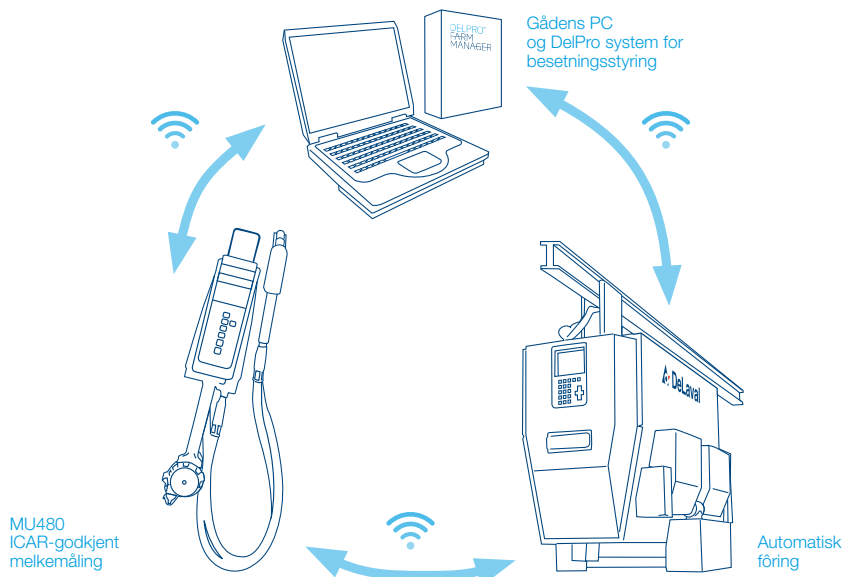

Forbedret produktivitet med trådløs kommunikasjon

Ved å kommunisere trådløst med DeLaval system for besetningsstyring, vil MU480 gi kontinuerlig informasjon om kyrnes produktivitet for å gi deg hjelp i beslutningsprosessen. Dette har to fordeler; For det første kan det hjelpe deg med å overvåke brunst og helsen til kyrne dine. For det andre, ved å sende denne informasjonen til en automatisk DeLaval kraftføringsvogn, kan du øke toppytelsen, mens du reduserer arbeidskostnader.

Kommunikasjonen fungerer på to måter: systemet for besetningsstyring kan, med Smart ID, sende varsler til melkeren via lysdioder på panelet om kuproblemer som f.eks. lav ytelse.