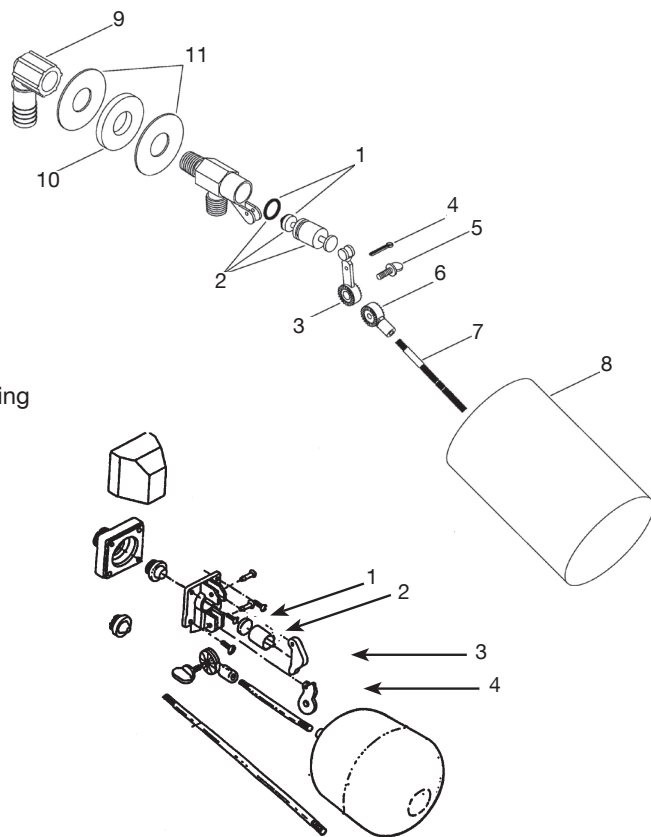

Rengöring

Karet ska inspekteras och rengöras regelbundet!

Installation

- Öppna karet. Anslut vattenledningen.
 - Alt 1** – vattenledning ligger på frostfritt djup.
 - Alt 2** – vattenledningen förses med värmekabel.
 Kontakta elektriker eller VVS-installatör.
- Montera fast karet med expanderbult i betongplattan. Täta mellan kar och platta med silikon.
- Är temperaturen under 0°C måste det finnas minst 5 djur per drickesplats för att karet ej ska frysa!

Reservdelar (nya)

Pos	Art nr	Benämning
	98924601	Packningssats f.98924600 Mässingsventil
2	98924602	Kolv m tätningar f.98924600 Mässingsventil
3	98924613	Arm f.98924600 Mässingsventil
4	98924614	Låssprint f.98924600 Mässingsventil
5	98924615	Skruv f.98924600 Mässingsventil
6	98924616	
7	98924617	2" stång f.98924600
8	98924618	Flottör f.98924600 Mässingsventil
9	98924627	Anslutningsböj 1/2", 98924600 till ventilanslutning 98924624
10	98924628	Gummipackning f. 98924600 Mässingsventil
11	98924629	Rfr bricka f. 98924600 Mässingsventil

Reservdelar (gamla)

Pos	Art nr	Benämning
1	98924607	Ventiltätning
2	98924608	Ventil
3	98924610	Övre arm
4	98924611	Undre arm

TEKNISKA DATA	1 drickesplats	2 drickesplatser
	92632911	92632912
Dimension	56 x 71 cm	58 x 103 cm
Drickhöjd	38 cm	38 cm
Öppningshål	24 cm	24 cm
Rymd	64 l	83 l
Anslutning	1/2"	
Rekommenderat max antal djur		
Mjölkkor	10	20
Hästar	20	40
Ungdjur, köttdjur	25	50
Vattentillförseln till mjölkkor är oerhört viktig för att mjölkproduktionen ska kunna optimeras. Vi förordrar att vår rekommendation ska kunna optimeras. Vi förordrar att vår rekommendation för max antal djur följs.		