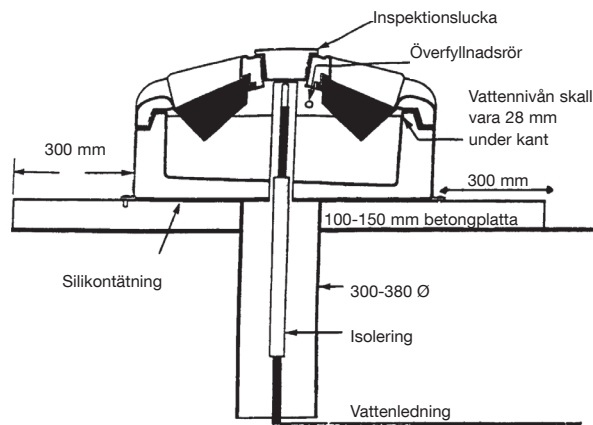

Vattenkaret är lämpad för kalla lösdrifter och kan användas till kor, ungdjur, köttdjur och hästar.

- Avsedd för åretruntbruk
 - kallare vatten på sommaren
 - frostfritt på vinter
- Inget behov av elvärme i karet
- Enkel funktion
 - lätt att lära för djuren
 - liten risk för driftstörningar
- 5 djur per drickesplats håller vattnet isfritt
- Karet är tillverkad av slagfast, hårdplast
 - hållbart
 - ingen rost
- Mörk – håller solljuset ute
 - mindre risk för alg tillväxt
 - karet har inspektionslucka för kontroll
- Tät konstruktion
 - mindre risk för att föroreningar och gödsel hamnar i dricksvattnet
- Karet har runda hörn för att undvika risk för skador på djuren

Rengöring

Karet ska inspekteras och rengöras regelbundet!

Installation

- Öppna karet. Anslut vattenledningen.
 - Alt 1** – vattenledning ligger på frostfritt djup.
 - Alt 2** – vattenledningen förses med värmekabel.
 Kontakta elektriker eller VVS-installatör.
- Montera fast karet med expanderbult i betongplattan. Täta mellan kar och platta med silikon.
- Är temperaturen under 0°C måste det finnas minst 5 djur per drickesplats för att karet ej ska frysa!

Reservdelar (gamla)

Pos	Art nr	Benämning
1	98924607	Ventiltätning
2	98924608	Ventil
3	98924610	Övre arm
4	98924611	Undre arm

TEKNISKA DATA	1 drickesplats	2 drickesplatser
	92632911	92632912
Dimension	56 x 71 cm	58 x 103 cm
Drickhöjd	38 cm	38 cm
Öppningshål	24 cm	24 cm
Rymd	64 l	83 l
Anslutning	1/2"	
Rekommenderat max antal djur		
Mjölkkor	10	20
Hästar	20	40
Ungdjur, köttdjur	25	50
Vattentillförseln till mjölkkor är oerhört viktig för att mjölkproduktionen ska kunna optimeras. Vi förordrar att vår rekommendation ska kunna optimeras. Vi förordrar att vår rekommendation för max antal djur följs.		