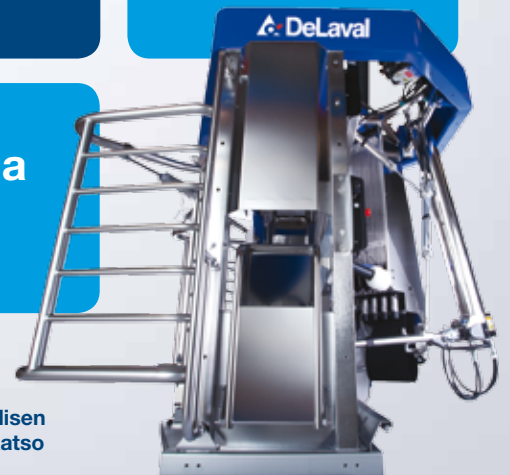

DeLaval-tyhjöpumppuöljy

Vuosia ja vuosikymmeniä toimivan tyhjöpumpun salaisuus on tyhjöjärjestelmän säännöllinen huolto ja tyhjöpumppuöljy. Tyhjöpumppu toimii VMS-robottilypsyssä yli 8000 tuntia vuodessa. Siksi olemme kehittäneet tyhjöpumppuöljyn joka varmistaa voitelon ääriolosuhteissa. Myös tyhjöpumppuöljy toimitetaan osana InService™ VMS All-inclusive-kokonaisuutta

3
määräaikais-
huoltoa

Akuutit
korjaus-
käynnit

96 kpl
VMS-
nännikumia

**Suomen-
kielinen**
VMS
Helpdesk

1095 kpl
maito-
suodatinta

**Vedinhoito-
aineet**

Emäs-ja
hapan-
pesuaineet

**Alkuperäis-
varaosat**

60 litraa
tyhjöpumppu-
öljyä

24 lyhyttä
maitoletkua

4 pitkää
maitoletkua

Tämä on esimerkki yhden VMS- lypsyrobotin All-inclusive-paketin sisällöstä vuoden aikana. Käyttötarvikkeet toimitetaan kulutuksen mukaan riippuen mm. eläinmäärästä. Se on kokonaisuus, joka varmistaa optimaalisen VMS-lypsyrobotin toiminnan ja parhaan mahdollisen utareterveyden ja maitohygienian tilallesi. Lisätietoja saat alueesi DeLaval yhteyshenkilöiltä, katso www.delaval.fi/yhteys.