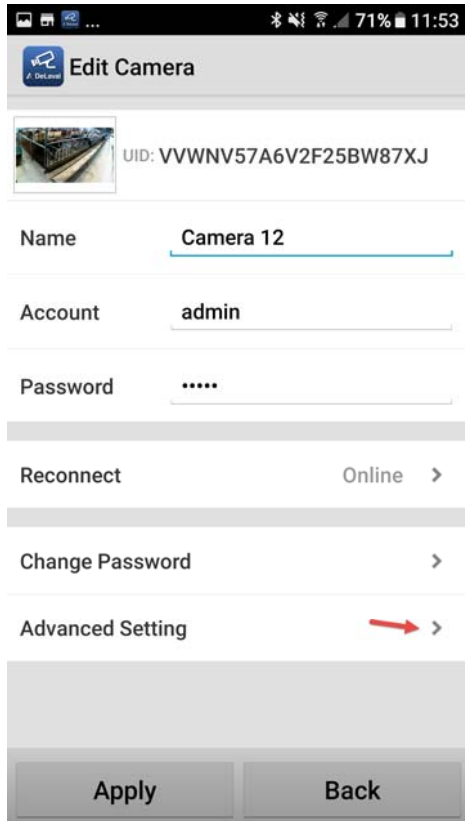

Bild 3.

1:6 Fortsätt enl. bilderna:

Bild 4 Klicka på **Advanced Setting**

Bild 5 **Device Misc**

Bild 6 **Formate SD**

Bild 7 bekräfta formateringen, **Format**

Bild 4.

Bild 5.

Bild 6

Bild 7.

Gör därefter ytterligare inställningar enligt nedan:

1:7 Ställ in Aktuell **Time Zone** enl. nedan:

Bild 8.

Bild 9. Ställ in enl. bild.

1:8 Ställ in **Video Quality** enl. nedan genom att backa tillbaka till Advanced setting