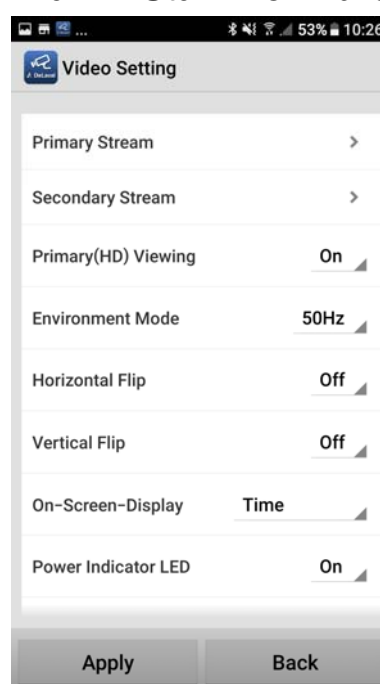

Bild 6

Bild 7.

Gör därefter ytterligare inställningar enligt nedan:

1:7 Ställ in Aktuell **Time Zone** enl. nedan:

Bild 8.

Bild 9. Ställ in enl. bild.

1:8 Ställ in **Video Quality** enl. nedan genom att backa tillbaka till Advanced setting

Bild 10.

Bild 11. Ställ in enl. bild

2. Inställningar för inspelning

Alla inställningar för inspelning görs i en dator, i programmet för FMC-IP1. Om programmet inte är installerad på datorn måste det göras först.

Gå till : www.delavalfmc.com följ instruktionerna för FMC-IP1.

- 2:1 Nedan ikon finns nu på skrivbordet. För att öppna programmet klicka på ikonen.

- 2:2 För att lägga in din kamera i datorn klicka på:

- 2:3 Forsätt med att skriva in kamerans UID kod , password och namn.
(password är alltid **admin** men kan ändras senare)

Avsluta med att klicka på grön bock.

Bild 12

A dialog box for configuring a camera. It contains three input fields: 'UID', 'Passwor', and 'Camera Na'. To the right of the 'UID' field is a blue button with a magnifying glass icon. At the bottom of the dialog are two buttons: a red one with a white 'X' and a green one with a white checkmark.