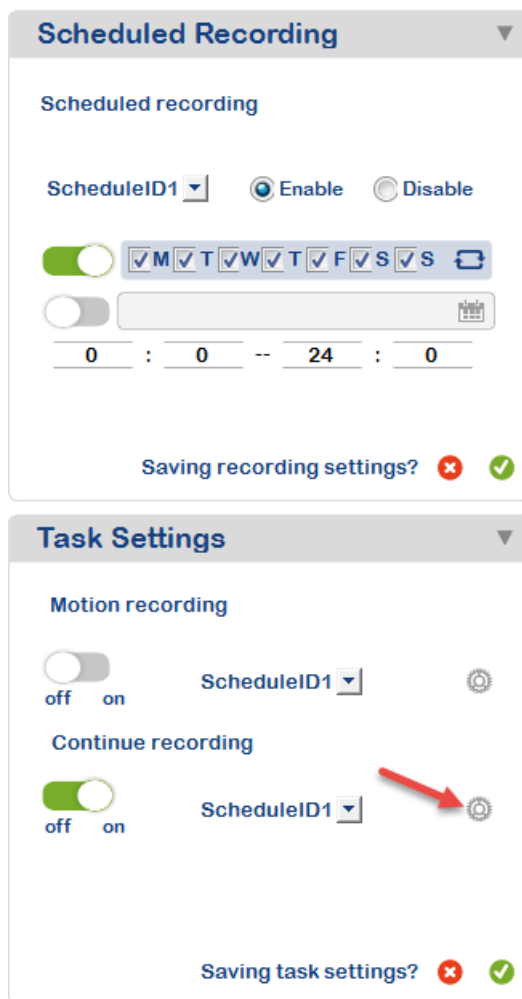

Bild 17

Bild 18

OBS! Klicka alltid på grön bock för bekräfta ändringar!

**Inställningen för kontinuerlig inspelning är klar.
Inspeklngarna kan nu ses i telefon, läsplatta eller dator.**

3. Instruktion för att visa inspelade filer på telefon eller läsplatta (Exemplet visar Android telefon)

3:1 Öppna appen för kameran i din enhet

Klicka på Videos & Photos

Klicka på höger markering på aktuell kamera. Sedan på SD.

Bild 19

Bild 20

- 3:2 Klicka på den fil som skall visas se bild 21, och en 60 sek lång filmsekvens spelas upp, enligt inställningen i **Task settings 2:9** bild 18.