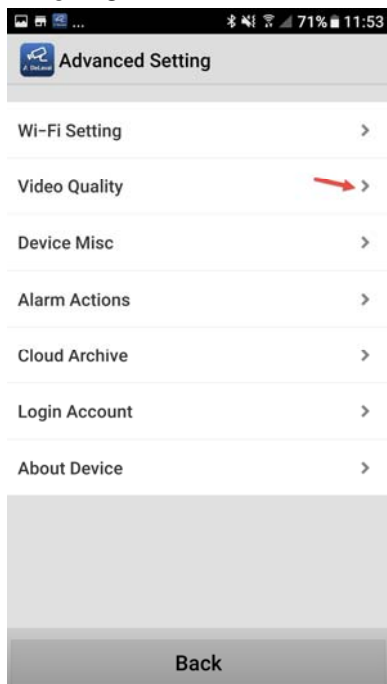

Bild 10.

Bild 11. Ställ in enl. bild

2. Inställningar för inspelning

Alla inställningar för inspelning görs i en dator, i programmet för FMC-IP1. Om programmet inte är installerad på datorn måste det göras först.

Gå till : www.delavalfmc.com följ instruktionerna för FMC-IP1.

- 2:1 Nedan ikon finns nu på skrivbordet. För att öppna programmet klicka på ikonen.

- 2:2 För att lägga in din kamera i datorn klicka på:

- 2:3 Forsätt med att skriva in kamerans UID kod , password och namn.
(password är alltid **admin** men kan ändras senare)

Avsluta med att klicka på grön bock.

Bild 12

A dialog box for configuring a camera. It contains three input fields: 'UID', 'Passwor', and 'Camera Na'. To the right of the 'UID' field is a blue button with a magnifying glass icon. At the bottom of the dialog are two buttons: a red one with a white 'X' and a green one with a white checkmark.