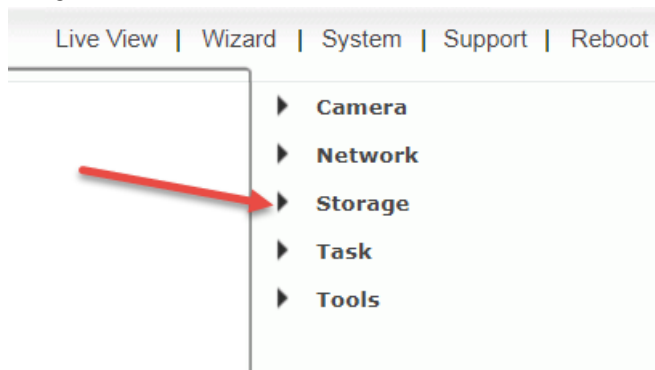

4:8 Klicka därefter på Storage, se bild 27

Bild 27