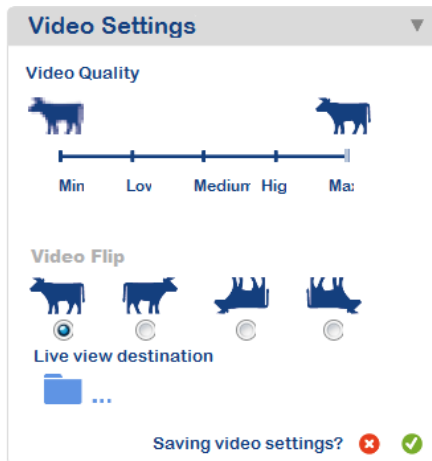

Nedan bilder, visar exempel på inställning med kontinuerlig inspelning.

- 2:7 Aktivera shemalagd inspelning, **Schedule D1**, och fyll i alla veckans dagar enl bild 16. Klicka på grön bock vid **Saving recording settings** för att spara inställningarna.

Bild 15

Bild 16

- 2:8 Klicka på symbol vid röd pil och Justera längden på varje filmsekvens vid **SplitDuration** enl bild 18 .Klicka på grön bock för att spara inställningen.
- 2:9 Bekräfta genom att klicka på grön bock vid **Saving task settings** enl. bild 17