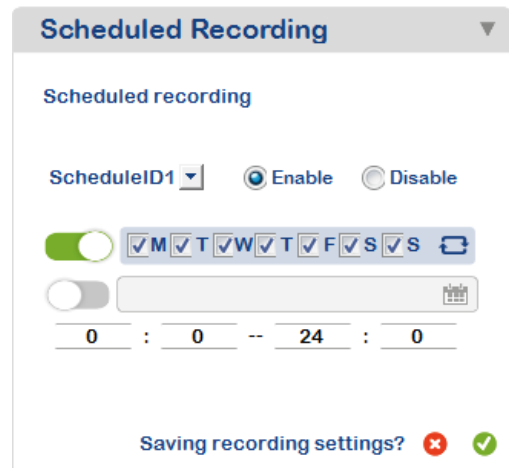

2:4 När kameran är **Online** (ramen på aktuell kamera är grön, se bild 13) kan inställningar för inspelning göras.

Bild 13

2:5 Klicka på symbolen enl. bild 14

Bild 14

2:6 Klicka på kamerans namn (exempel nedan)

Nedan bilder, visar exempel på inställning med kontinuerlig inspelning.

- 2:7 Aktivera shemalagd inspelning, **Schedule D1**, och fyll i alla veckans dagar enl bild 16. Klicka på grön bock vid **Saving recording settings** för att spara inställningarna.

Bild 15

Bild 16

- 2:8 Klicka på symbol vid röd pil och Justera längden på varje filmsekvens vid **SplitDuration** enl bild 18 .Klicka på grön bock för att spara inställningen.
- 2:9 Bekräfta genom att klicka på grön bock vid **Saving task settings** enl. bild 17

Bild 17

Bild 18

OBS! Klicka alltid på grön bock för bekräfta ändringar!

**Inställningen för kontinuerlig inspelning är klar.
Inspeklngarna kan nu ses i telefon, läsplatta eller dator.**

3. Instruktion för att visa inspelade filer på telefon eller läsplatta (Exemplet visar Android telefon)