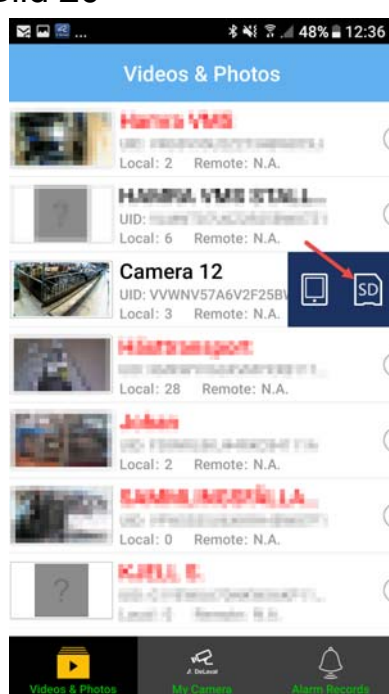

3:1 Öppna appen för kameran i din enhet

Klicka på Videos & Photos

Klicka på höger markering på aktuell kamera. Sedan på SD.

Bild 19

Bild 20

- 3:2 Klicka på den fil som skall visas se bild 21, och en 60 sek lång filmsekvens spelas upp, enligt inställningen i **Task settings 2:9** bild 18.