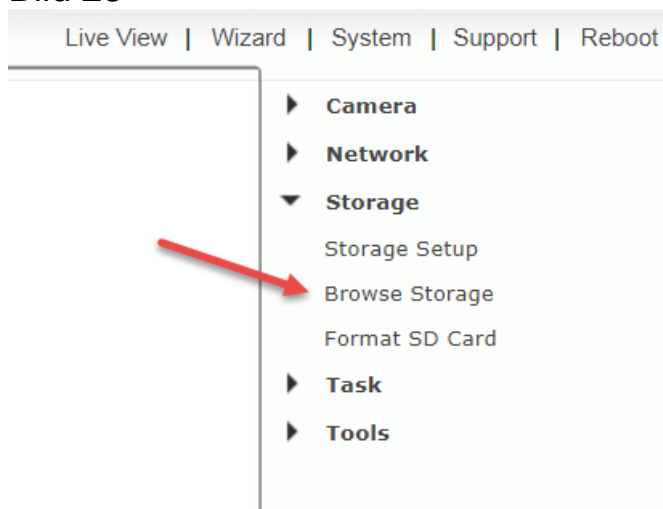

Bild 26

4:8 Klicka därefter på Storage, se bild 27

Bild 27

4:9 Klicka sedan på **Browse Storage**

Bild 28

4:10 Klicka sedan på **Continuous Record**

Browse Storage

No.	Directory	Files
1	All	2083
2	Snapshot on Alarm	0
3	Snapshot at Interval	0
4	Record on Alarm	0
5	Continuous Record	2083