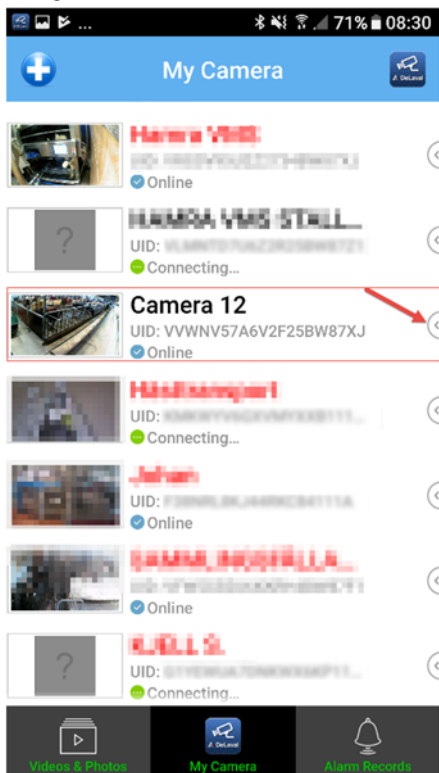

1:5 **Kameran måste vara Online vid formatering av minneskortet.**

Klicka på högra symbolen eller dra med fingret från höger till vänster på kameranlisten se bild 2.

Klicka sedan på pennan enl. bild 3

Bild 2.