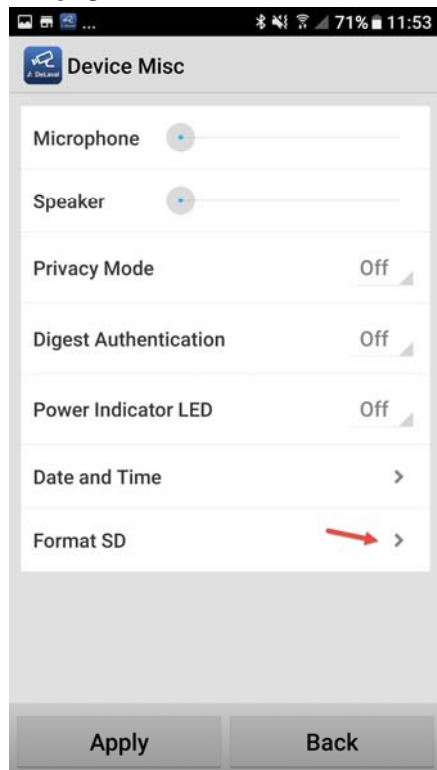

Bild 6

Bild 7.

Gör därefter ytterligare inställningar enligt nedan:

1:7 Ställ in Aktuell **Time Zone** enl. nedan:

Bild 8.

Bild 9. Ställ in enl. bild.

1:8 Ställ in **Video Quality** enl. nedan genom att backa tillbaka till Advanced setting

Bild 10.

Bild 11. Ställ in enl. bild

2. Inställningar för inspelning

Alla inställningar för inspelning görs i en dator, i programmet för FMC-IP1. Om programmet inte är installerad på datorn måste det göras först.