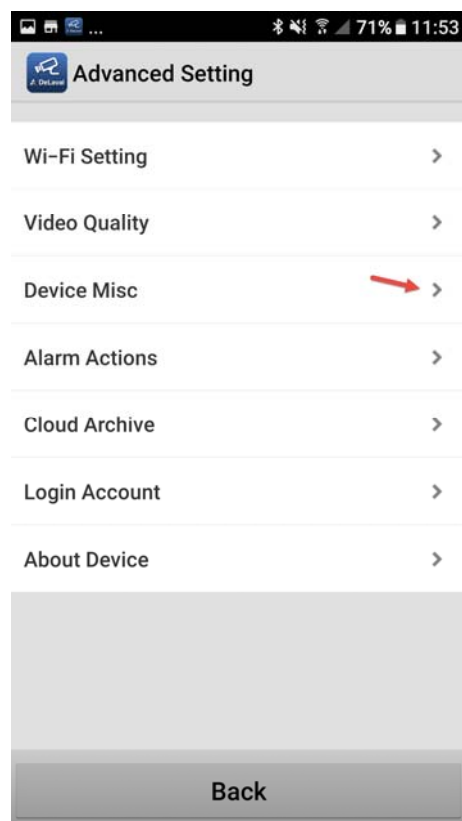

Bild 3.

1:6 Fortsätt enl. bilderna:

Bild 4 Klicka på **Advanced Setting**

Bild 5 **Device Misc**

Bild 6 **Formate SD**

Bild 7 bekräfta formateringen, **Format**

Bild 4.

Bild 5.