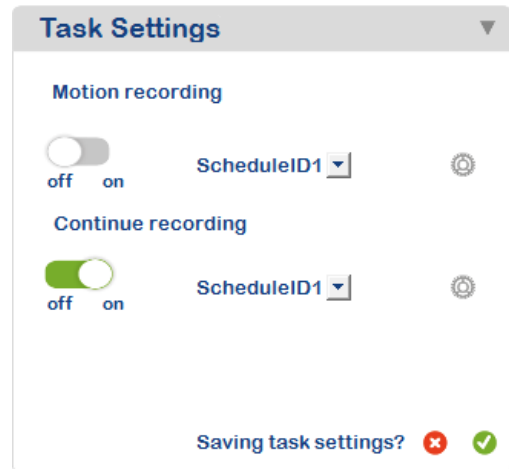

2:4 När kameran är **Online** (ramen på aktuell kamera är grön, se bild 13) kan inställningar för inspelning göras.

Bild 13

2:5 Klicka på symbolen enl. bild 14

Bild 14

2:6 Klicka på kamerans namn (exempel nedan)

Nedan bilder, visar exempel på inställning med kontinuerlig inspelning.

- 2:7 Aktivera shemalagd inspelning, **Schedule D1**, och fyll i alla veckans dagar enl bild 16. Klicka på grön bock vid **Saving recording settings** för att spara inställningarna.

Bild 15

Bild 16

- 2:8 Klicka på symbol vid röd pil och Justera längden på varje filmsekvens vid **SplitDuration** enl bild 18 .Klicka på grön bock för att spara inställningen.
- 2:9 Bekräfta genom att klicka på grön bock vid **Saving task settings** enl. bild 17

Bild 17

Bild 18

OBS! Klicka alltid på grön bock för bekräfta ändringar!

**Inställningen för kontinuerlig inspelning är klar.
Inspeklngarna kan nu ses i telefon, läsplatta eller dator.**

3. Instruktion för att visa inspelade filer på telefon eller läsplatta (Exemplet visar Android telefon)