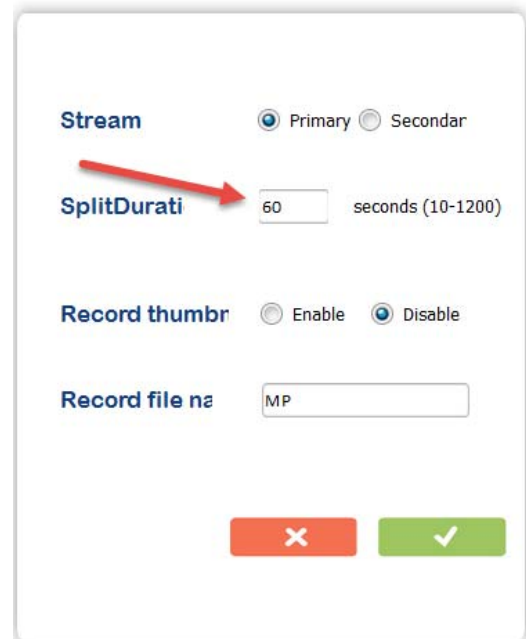

Bild 17

Bild 18

OBS! Klicka alltid på grön bock för bekräfta ändringar!

**Inställningen för kontinuerlig inspelning är klar.
Inspeklngarna kan nu ses i telefon, läsplatta eller dator.**

3. Instruktion för att visa inspelade filer på telefon eller läsplatta (Exemplet visar Android telefon)