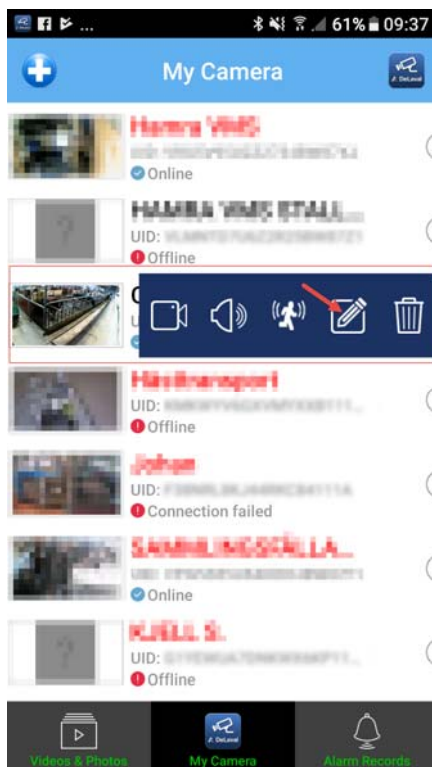

Bild 3.

1:6 Fortsätt enl. bilderna:

Bild 4 Klicka på **Advanced Setting**

Bild 5 **Device Misc**

Bild 6 **Formate SD**

Bild 7 bekräfta formateringen, **Format**