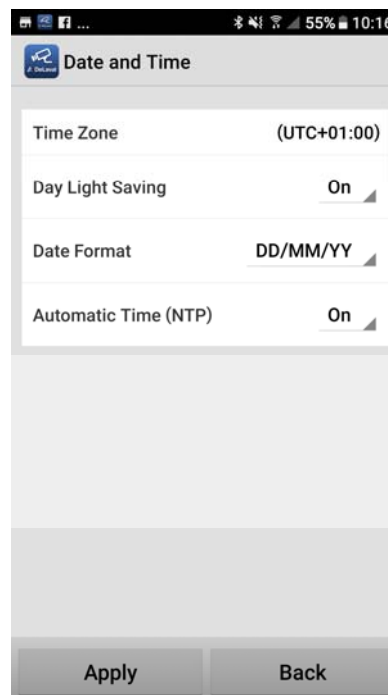

Bild 6

Bild 7.

Gör därefter ytterligare inställningar enligt nedan:

1:7 Ställ in Aktuell **Time Zone** enl. nedan:

Bild 8.

Bild 9. Ställ in enl. bild.

1:8 Ställ in **Video Quality** enl. nedan genom att backa tillbaka till Advanced setting

Bild 10.

Bild 11. Ställ in enl. bild

2. Inställningar för inspelning

Alla inställningar för inspelning görs i en dator, i programmet för FMC-IP1. Om programmet inte är installerad på datorn måste det göras först.