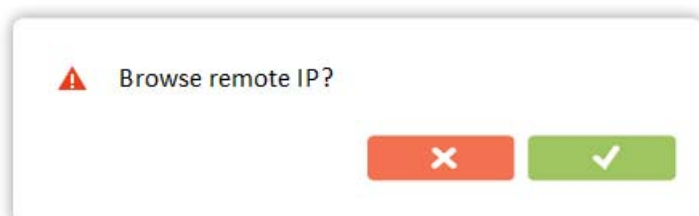

4:4 Bekräfta **Browse remote IP** genom att klicka på grön bock enl. bild 23

Bild 23