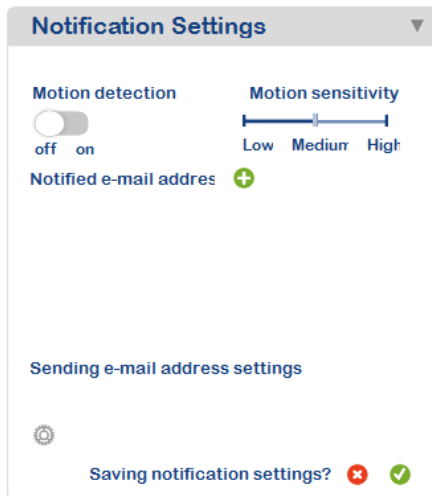

Nedan bilder, visar exempel på inställning med kontinuerlig inspelning.

- 2:7 Aktivera shemalagd inspelning, **Schedule D1**, och fyll i alla veckans dagar enl bild 16. Klicka på grön bock vid **Saving recording settings** för att spara inställningarna.

Bild 15

Bild 16

- 2:8 Klicka på symbol vid röd pil och Justera längden på varje filmsekvens vid **SplitDuration** enl bild 18 .Klicka på grön bock för att spara inställningen.
- 2:9 Bekräfta genom att klicka på grön bock vid **Saving task settings** enl. bild 17

Bild 17

Bild 18

OBS! Klicka alltid på grön bock för bekräfta ändringar!

**Inställningen för kontinuerlig inspelning är klar.
Inspeklngarna kan nu ses i telefon, läsplatta eller dator.**

3. Instruktion för att visa inspelade filer på telefon eller läsplatta (Exemplet visar Android telefon)