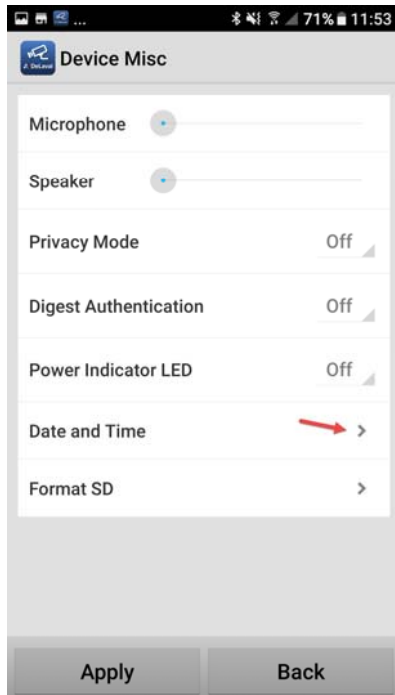

Bild 6

Bild 7.

Gör därefter ytterligare inställningar enligt nedan:

1:7 Ställ in Aktuell **Time Zone** enl. nedan:

Bild 8.

Bild 9. Ställ in enl. bild.

1:8 Ställ in **Video Quality** enl. nedan genom att backa tillbaka till Advanced setting

Bild 10.

Bild 11. Ställ in enl. bild

2. Inställningar för inspelning

Alla inställningar för inspelning görs i en dator, i programmet för FMC-IP1. Om programmet inte är installerad på datorn måste det göras först.