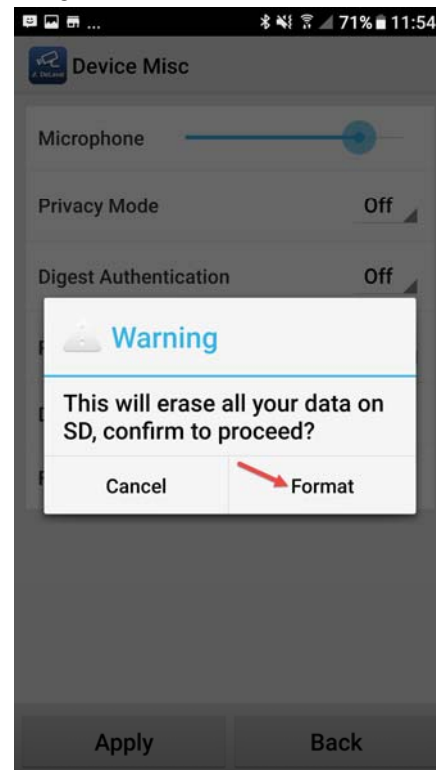

Bild 3.

1:6 Fortsätt enl. bilderna:

Bild 4 Klicka på **Advanced Setting**

Bild 5 **Device Misc**

Bild 6 **Formate SD**

Bild 7 bekräfta formateringen, **Format**

Bild 4.

Bild 5.

Bild 6

Bild 7.

Gör därefter ytterligare inställningar enligt nedan:

1:7 Ställ in Aktuell **Time Zone** enl. nedan:

Bild 8.

Bild 9. Ställ in enl. bild.

1:8 Ställ in **Video Quality** enl. nedan genom att backa tillbaka till Advanced setting