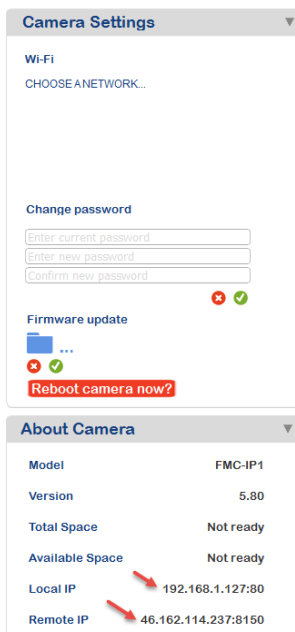

4:3 Klicka på kamerans namn:

Scrolla upp bilden så att nedan visas, se bild 22

Klicka på någon av IP adresserna vid **Local IP** eller **Remote IP**.

Bild 22