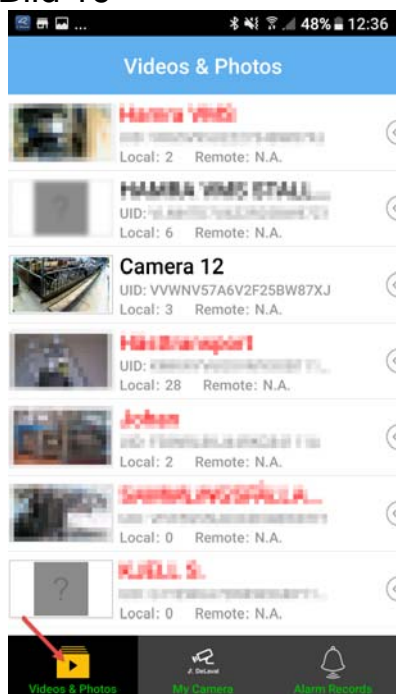

3:1 Öppna appen för kameran i din enhet

Klicka på Videos & Photos

Klicka på höger markering på aktuell kamera. Sedan på SD.

Bild 19

Bild 20

- 3:2 Klicka på den fil som skall visas se bild 21, och en 60 sek lång filmsekvens spelas upp, enligt inställningen i **Task settings 2:9** bild 18.