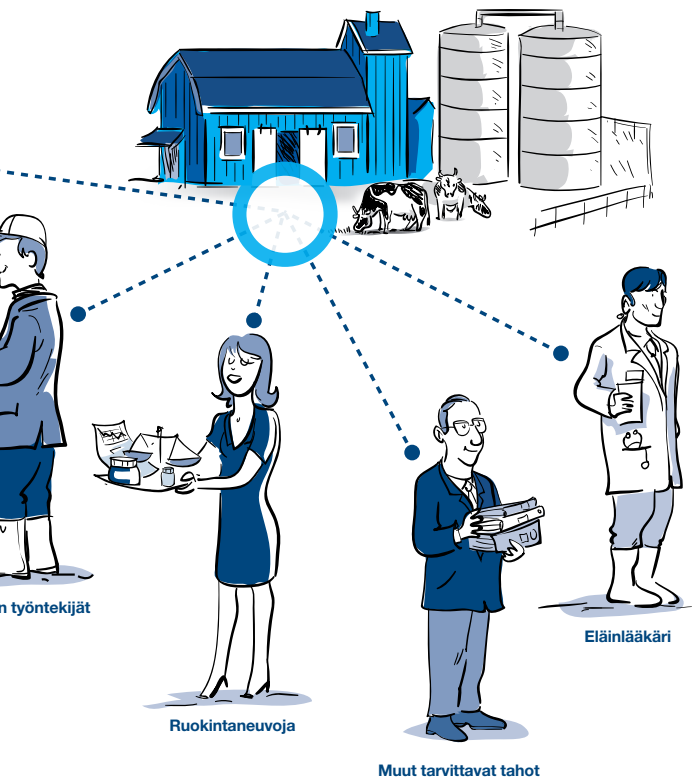

RFC tarjoaa monia uusia mahdollisuuksia tilasi ohjamiseen

Turvallinen yhteys

RFC-etäyhteydellä voit ensimmäistä kertaa kytkeä turvallisesti tilasi DeLaval-lypsylaitteiston internettiin. Siinä on vakiona mukana virusturva, joka suojaa tilasi tietokoneen viruksilta, haitta- ja vakoiluohjelmilta. Esiohjelmoidun reitittimen ansiosta se on nopea ja helppo asentaa ja samalla varmistetaan, että verkko on oikein asennettu.

Yhteys tukipalveluihin

Perinteisesti jos lypsylaitteistossa on ollut ongelma, huoltoteknikko on tullut tilalle. Se vie aikaa ja aiheuttaa kustannuksia. RFC-etäyhteyden avulla DeLavalin huolto pystyy ottamaan yhteyden tilallesi, analysoimaan ongelman ja saamaan kokonaiskuvan järjestelmästä. He pystyvät opastamaan, jos ongelma pystytään ratkaisemaan etänä. Mikäli huoltoteknikon käynti tarvitaan, etäyhteys helpottaa asian hoitoa.

Henkilökohtainen yhteys

RFC-etäyhteyden käyttö ei ole rajoitettu DeLavalin henkilökunnalle. Voit myös itse käyttää laitteistoasi etänä joko älypuhelimien sovelluksella tai Internetin kautta. Se tarkoittaa, että riippuen navettasi automaatioasteesta voit seurata lehmiesi tuotostietoja, niiden sijaintia navetassa tai seurata lypsyjonoa robotilla. Sen lisäksi voit tehdä sen mukavasti kotisohvalta, matkalta tai lomareissulta.

Huoltoteknikko

Tilaa

Pidä silmällä tuotantoasi naapurista tai vaikka maapallon toiselta puolelta.

Luotettava yhteys

Hallitessasi käyttöoikeuksia voit antaa etäkäytön myös esimerkiksi eläinlääkärille, ruokinnan suunnittelijalle tai neuvojalle. Sen kautta he pääsevät näkemään eläintiedot DeLavalin tuotannonohjausohjelmasta ja pystyvät antamaan toimintaohjeet käymättä tilalla. Se on kustannustehokas tapa hallita tilan tuotantoa.