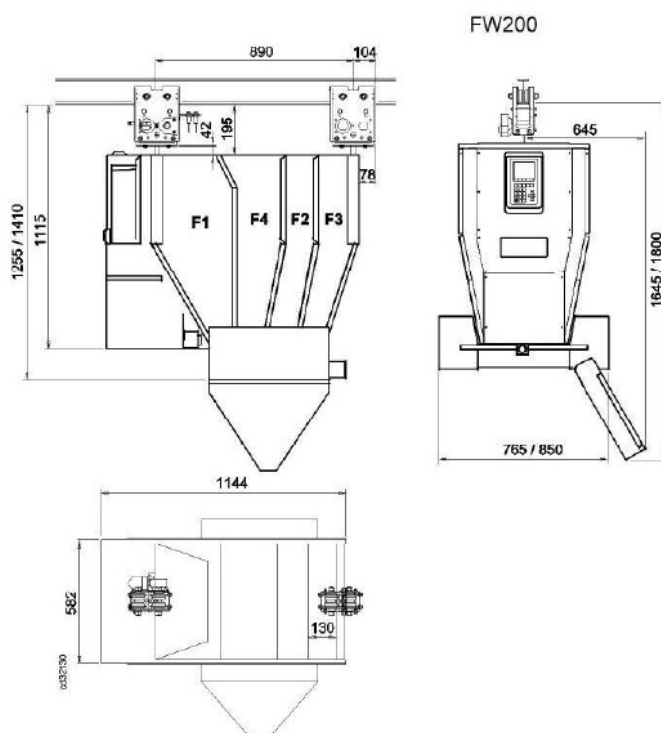

DeLaval kraftfôrvogn FW200

Smart og fleksibel løsning

Helautomatisk kraftfôrvogn gir riktig fôring og bedre kontroll

DeLaval kraftfôrvogn FW200 kan brukes frittstående eller integrert med våre DelPro besetningssystemer. Via besetningssystemet DelPro analyseres automatisk melkeavkastningen i forhold til fôrforbruket til hver enkelt ku eller gruppe av kyr. Ved hjelp av systemtilkoblede fôrvogner kan du forbedre fôrutnyttelsen betraktelig.

Denne fôrvognen er et godt valg for besetninger opp til 60 kyr, eller en vogn nr. 2 i større besetninger. Den kan monteres i nesten alle gamle eller nye fjøs og er bra for distribusjon av fôr på smale fôrbrett.

Meget god holdbarhet siden de viktige komponentene er i rustfritt stål.

Tekniske data

DeLaval kraftfôrvogn FW200	
Bredde	765 mm
Lengde	1144 mm
Høyde (til skinne)	1215 mm
Vekt uten batterier	105 - 110 kg
Vekt full vogn	345 - 370 kg
Skinne	IPE 120, IPE 160
Batterier	2 x 12V, 60 Ah