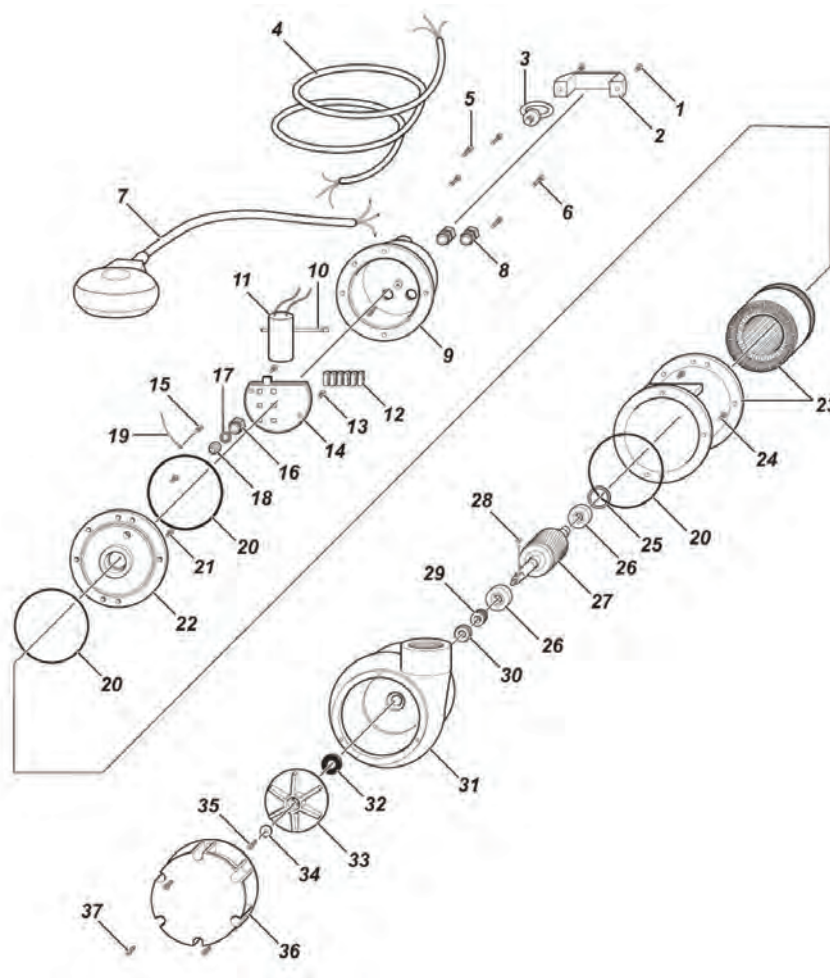

DeLaval dränkbar pump C4000

Art nr

98653875

DeLaval dränkbar pump C4000 är tillverkat i gjutjärn och är anpassat för lantbruket. Den klarar alla "vätskor" (brandfarliga vätskor får ej pumpas) som förekommer på en gård och även fasta partiklar upp till 45 mm.

Pumpen är utrustad med en kraftig motor som ligger i ett oljabad för bättre kylning och bättre skydd om vatten skulle komma in. Pumpen levereras med separat överbelastningsskydd, nivåautomatik och 10 m kabel. Användningsområden: Pumpning av vatten, pressvatten, urin och avloppsvatten.

TEKNISKA DATA

Spänning	220 V, enfas
Max kapacitet	400 l/min
Max lyfthöjd	10 m
Utlopp	1 1/2"
Max partikelstorlek	45 mm
Vikt	25,5 kg
Kabellängd	10 m
Lyfthöjd	2 m 4 m 6 m 8 m 10 m
	350 290 205 105 0

Reservdelar

Pos	Art nr	Benämning
4	98653810	
7	98653812	Nivåbrytare T Gjutjärnspump
11	98653813	Kondensator T Gjutjärnspump
29	98653815	Tätning T Gjutjärnspump
32	98653816	Tätningring T Gjutjärnspump
33	98653817	Pumphjul Inkl Skruv,Bricka,Kil
33	98653824	Pumphjul till pump 4000 fr o m 2002
36	98653821	