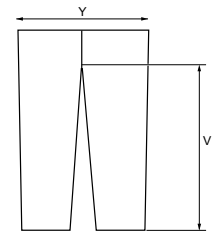

Vuoreton työtakki

Tekninen t-paita

Kirjain	Kuvaus	S	M	L	XL	XXL
A	Rinnan leveys	52	55	58	61	64
B	Helman leveys	50	53	56	59	62
C	Kaula-aukko	52	54	56	58	60
D	Pituus kaulasta vyötäröön	68	70	72	74	76
E	Hihan pituus	35	37	39	41	43
F	Hihan suu	18	19	20	21	22

Tekninen t-paita

Miesten työhousut

Kirjain	Kuvaus	46	48	50	52	54	56	58
-	Pituus	171-176	174-179	177-182	180-184	182-186	184-188	185-189
Y	Vyötärön ympärys	81-84	85-88	89-92	93-96	97-101	102-106	107-111
V	Lahkeen sisäpituus	77	79	81	83	84	85	86

Umpihaalari

Kirjain	Kuvaus	XS	S	M	L	XL	XXL	XXXL
X	Rinnan ympärys	112	118	124	130	136	142	148
Y	Lantion ympärys	108	114	120	126	132	138	144
Z	Hihan pituus	84	86.5	89	91.5	92	96.5	99
Q	Pituus kaulasta vyötäröön	73.5	75	76.5	78	79.5	81	82.5
V	Lahkeen sisäpituus	77	78	79	80	81	82	83