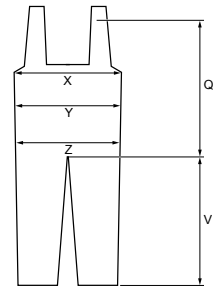

Kokotaulukko

Avohaalari

Kirjain	Kuvaus	46	48	50	52	54	56
-	Pituus	171-176	174-179	177-182	180-184	182-186	184-188
X	Rinnan ympärys	90-93	94-97	98-102	103-106	105-110	111-114
Y	Vyötärön ympärys	81-84	85-88	89-92	93-96	97-101	102-106
Z	Lantion ympärys	96-99	100-103	103-105	106-109	110-113	114-117
V	Lahkeen sisäpituus	77	79	81	83	84	85

Avohaalari

Vuoreton työtakki

Kirjain	Kuvaus	46	48	50	52	54	56
-	Pituus	171-176	174-179	177-182	180-184	182-186	184-188
A	Rinnan ympärys	90-93	94-97	98-102	103-106	105-110	111-114
B	Vyötärön ympärys	81-84	85-88	89-92	93-96	97-101	102-106
C	Lantion ympärys	96-99	100-103	103-105	106-109	110-113	114-117
D	Hihan pituus	61-63	62-64	63-65	64-66	65-67	66-68

Vuoreton työtakki

Tekninen t-paita

Kirjain	Kuvaus	S	M	L	XL	XXL
A	Rinnan leveys	52	55	58	61	64
B	Helman leveys	50	53	56	59	62
C	Kaula-aukko	52	54	56	58	60
D	Pituus kaulasta vyötäröön	68	70	72	74	76
E	Hihan pituus	35	37	39	41	43
F	Hihan suu	18	19	20	21	22

Umpihaalari

Kirjain	Kuvaus	XS	S	M	L	XL	XXL	XXXL
X	Rinnan ympärys	112	118	124	130	136	142	148
Y	Lantion ympärys	108	114	120	126	132	138	144
Z	Hihan pituus	84	86.5	89	91.5	92	96.5	99
Q	Pituus kaulasta vyötäröön	73.5	75	76.5	78	79.5	81	82.5
V	Lahkeen sisäpituus	77	78	79	80	81	82	83