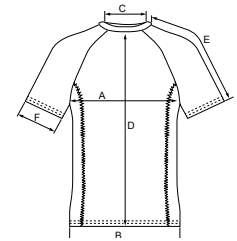

Kokotaulukko

Avohaalari

Kirjain	Kuvaus	46	48	50	52	54	56
-	Pituus	171-176	174-179	177-182	180-184	182-186	184-188
X	Rinnan ympärys	90-93	94-97	98-102	103-106	105-110	111-114
Y	Vyötärön ympärys	81-84	85-88	89-92	93-96	97-101	102-106
Z	Lantion ympärys	96-99	100-103	103-105	106-109	110-113	114-117
V	Lahkeen sisäpituus	77	79	81	83	84	85

Avohaalari

Vuoreton työtakki

Kirjain	Kuvaus	46	48	50	52	54	56
-	Pituus	171-176	174-179	177-182	180-184	182-186	184-188
A	Rinnan ympärys	90-93	94-97	98-102	103-106	105-110	111-114
B	Vyötärön ympärys	81-84	85-88	89-92	93-96	97-101	102-106
C	Lantion ympärys	96-99	100-103	103-105	106-109	110-113	114-117
D	Hihan pituus	61-63	62-64	63-65	64-66	65-67	66-68

Vuoreton työtakki

Tekninen t-paita

Kirjain	Kuvaus	S	M	L	XL	XXL
A	Rinnan leveys	52	55	58	61	64
B	Helman leveys	50	53	56	59	62
C	Kaula-aukko	52	54	56	58	60
D	Pituus kaulasta vyötäröön	68	70	72	74	76
E	Hihan pituus	35	37	39	41	43
F	Hihan suu	18	19	20	21	22

Umpihaalari

Kirjain	Kuvaus	XS	S	M	L	XL	XXL	XXXL
X	Rinnan ympärys	112	118	124	130	136	142	148
Y	Lantion ympärys	108	114	120	126	132	138	144
Z	Hihan pituus	84	86.5	89	91.5	92	96.5	99
Q	Pituus kaulasta vyötäröön	73.5	75	76.5	78	79.5	81	82.5
V	Lahkeen sisäpituus	77	78	79	80	81	82	83