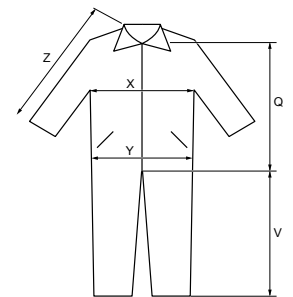

Kokotaulukko

Avohaalari

Kirjain	Kuvaus	46	48	50	52	54	56
-	Pituus	171-176	174-179	177-182	180-184	182-186	184-188
X	Rinnan ympärys	90-93	94-97	98-102	103-106	105-110	111-114
Y	Vyötärön ympärys	81-84	85-88	89-92	93-96	97-101	102-106
Z	Lantion ympärys	96-99	100-103	103-105	106-109	110-113	114-117
V	Lahkeen sisäpituus	77	79	81	83	84	85

Vuoreton työtakki

Tekninen t-paita

Kirjain	Kuvaus	S	M	L	XL	XXL
A	Rinnan leveys	52	55	58	61	64
B	Helman leveys	50	53	56	59	62
C	Kaula-aukko	52	54	56	58	60
D	Pituus kaulasta vyötäröön	68	70	72	74	76
E	Hihan pituus	35	37	39	41	43
F	Hihan suu	18	19	20	21	22

Tekninen t-paita

Miesten työhousut

Kirjain	Kuvaus	46	48	50	52	54	56	58
-	Pituus	171-176	174-179	177-182	180-184	182-186	184-188	185-189
Y	Vyötärön ympärys	81-84	85-88	89-92	93-96	97-101	102-106	107-111
V	Lahkeen sisäpituus	77	79	81	83	84	85	86

Umpihaalari

Kirjain	Kuvaus	XS	S	M	L	XL	XXL	XXXL
X	Rinnan ympärys	112	118	124	130	136	142	148
Y	Lantion ympärys	108	114	120	126	132	138	144
Z	Hihan pituus	84	86.5	89	91.5	92	96.5	99
Q	Pituus kaulasta vyötäröön	73.5	75	76.5	78	79.5	81	82.5
V	Lahkeen sisäpituus	77	78	79	80	81	82	83