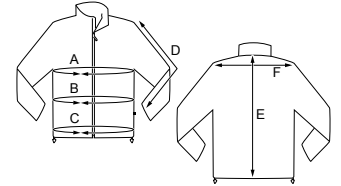

Kokotaulukko

Avohaalari

Kirjain	Kuvaus	46	48	50	52	54	56
-	Pituus	171-176	174-179	177-182	180-184	182-186	184-188
X	Rinnan ympärys	90-93	94-97	98-102	103-106	105-110	111-114
Y	Vyötärön ympärys	81-84	85-88	89-92	93-96	97-101	102-106
Z	Lantion ympärys	96-99	100-103	103-105	106-109	110-113	114-117
V	Lahkeen sisäpituus	77	79	81	83	84	85

Avohaalari

Vuoreton työtakki

Kirjain	Kuvaus	46	48	50	52	54	56
-	Pituus	171-176	174-179	177-182	180-184	182-186	184-188
A	Rinnan ympärys	90-93	94-97	98-102	103-106	105-110	111-114
B	Vyötärön ympärys	81-84	85-88	89-92	93-96	97-101	102-106
C	Lantion ympärys	96-99	100-103	103-105	106-109	110-113	114-117
D	Hihan pituus	61-63	62-64	63-65	64-66	65-67	66-68

Vuoreton työtakki

Tekninen t-paita

Kirjain	Kuvaus	S	M	L	XL	XXL
A	Rinnan leveys	52	55	58	61	64
B	Helman leveys	50	53	56	59	62
C	Kaula-aukko	52	54	56	58	60
D	Pituus kaulasta vyötäröön	68	70	72	74	76
E	Hihan pituus	35	37	39	41	43
F	Hihan suu	18	19	20	21	22

Umpihaalari

Kirjain	Kuvaus	XS	S	M	L	XL	XXL	XXXL
X	Rinnan ympärys	112	118	124	130	136	142	148
Y	Lantion ympärys	108	114	120	126	132	138	144
Z	Hihan pituus	84	86.5	89	91.5	92	96.5	99
Q	Pituus kaulasta vyötäröön	73.5	75	76.5	78	79.5	81	82.5
V	Lahkeen sisäpituus	77	78	79	80	81	82	83