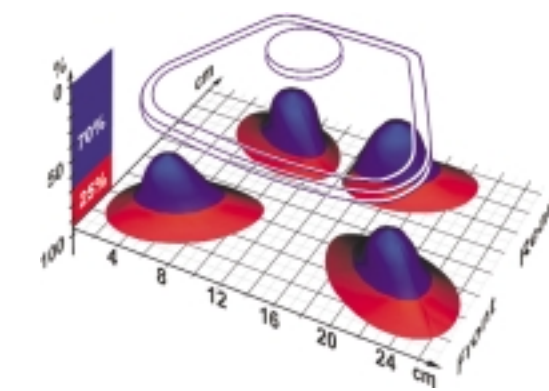

De 3D afbeelding laat het resultaat zien van een onderzoek naar de uier vorm van een groot aantal HF-koeien. Hieruit blijkt duidelijk dat de meerderheid de voorspenen verder van elkaar heeft staan dan de achterspenen. Daarom ontwikkelde DeLaval de logische vorm: Harmony Plus™.