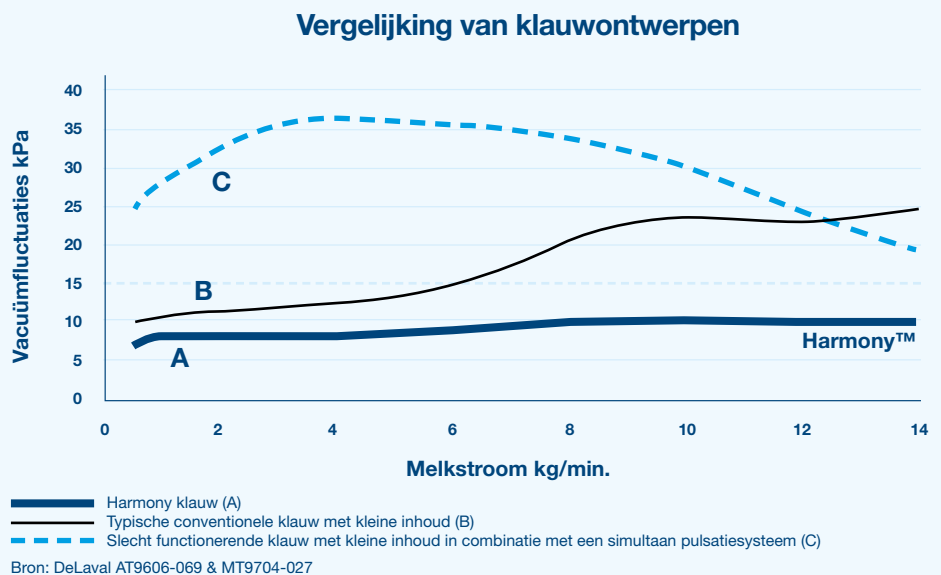

De vitale aansluiting

De tepelvoering is de enige, en daarmee belangrijkste schakel van de melkmachine die in direct contact staat met de koe.

De unieke DeLaval tepelvoering is die vitale aansluiting.

Melkt snel, melkt goed uit, masseert dynamisch en draagt bij tot gezonde spenen en uiers.

Met een breed scala aan beschikbare voeringen is er altijd een passende voering voor uw veestapel. Het Harmony melkstel is standaard leverbaar met de ronde voering en met de Clover™ voering.

Hoge capaciteit

Vacuümfluctuaties bij de speenpunt moeten tot een minimum beperkt blijven. In het diagram hiernaast zijn drie verschillende klauwontwerpen vergeleken.

Met de unieke DeLaval Top Flow-technologie en de grote diameter van de korte melkslang heeft het Harmony melkstel het meest stabiele vacuüm, zelfs bij een hoge melkstroom.