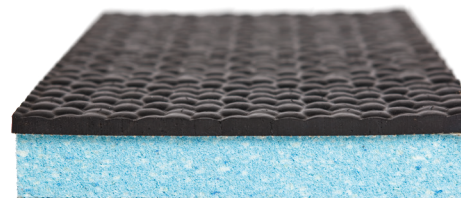

Tekniska data	Storlek	Material	Tjocklek	Art nr
M40R skummatta	120 x 150 cm	Polyuretan/latex	30 mm	87894301
M40R skummatta	120 x 170 cm	Polyuretan/latex	30 mm	87894302
M40R överdrag	På rulle 1,8 m	Gummi	8 mm	89950701
M40R överdrag	På rulle 2,0 m	Gummi	8 mm	89950702
Spikplugg 8x60 mm	100 st	RFR-stål		89752245
Bricka för 6 mm skruv	Ø25 mm	RFR-stål		92607470
Tejp	48 mm x 50 m			99944883