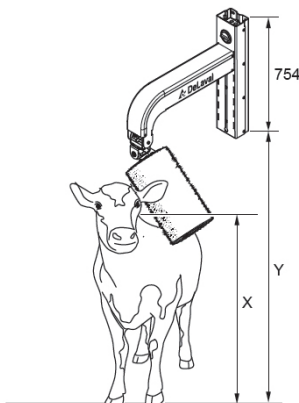

Fördelar

- Börjar rotera när djuren vidrör cylindern
- Roterar i en riktning en bestämd tid och sedan roterar den åt andra hållet lika länge.
- Stannar när den inte används
- 24V motor i cylindern – låg elkonsumtion
- Justerbar i höjd
- Anpassat både för stolp- och väggmontering

Smidig förpackning

- Levereras i en förpackning – 760x420x270 mm
- Optimerad för transport och hantering

Tekniska data

Mått (längd x bredd x höjd)	72 x 13 x 30 cm
Vikt (enbart MSB)	35,5 kg
Strömförsörjning	1 x 230 V AC, 50 Hz
Varvtal	25,5 varv per minut
Märkeffekt	0,07 kW

Bestämma borstens driftshöjd

OBS! Borstens driftshöjd (H) är avståndet mellan golvnivån (inklusive strömmaterial) och borstcylinderns underdel.

Bestäm borstens driftshöjd (H) med hjälp av följande formel.

$$H = X - 205 \text{ mm}$$

där X = de största djurens mankhöjd

Bestämning av fästets installationshöjd

X: Genomsnittlig mankhöjd för den yngsta gruppen kalvar/getter som ska använda MSB efter installationen.