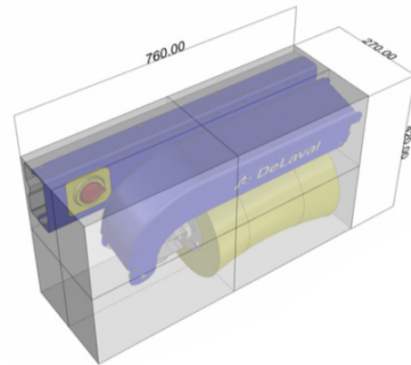

DeLaval miniborste för kalvar och getter MSB

Art nr 87072080

Miniborste för kalvar
och getter MSB

Miniborste för kalvar och getter

Miniborste för kalvar och getter MSB håller djuren renare, friskare, aktivare och ökar blodcirkulationen på djuren. Borsten är patenterad.

Fördelar

- Börjar rotera när djuren vidrör cylindern
- Roterar i en riktning en bestämd tid och sedan roterar den åt andra hållet lika länge.
- Stannar när den inte används
- 24V motor i cylindern – låg elkonsumtion
- Justerbar i höjd
- Anpassat både för stolp- och väggmontering

Smidig förpackning

- Levereras i en förpackning – 760x420x270 mm
- Optimerad för transport och hantering

Tekniska data

Mått (längd x bredd x höjd)	72 x 13 x 30 cm
Vikt (enbart MSB)	35,5 kg
Strömförsörjning	1 x 230 V AC, 50 Hz
Varvtal	25,5 varv per minut
Märkeffekt	0,07 kW

$$H = X - 205 \text{ mm}$$

där X = de största djurens mankhöjd

Bestämning av fästets installationshöjd

X: Genomsnittlig mankhöjd för den yngsta gruppen kalvar/getter som ska använda MSB efter installationen.