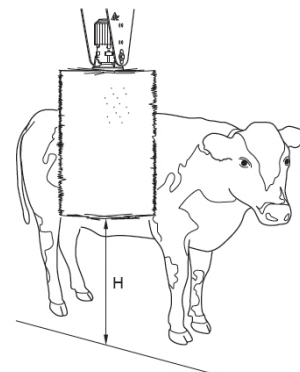

DeLaval miniborste för kalvar och getter MSB

Art nr 87072080

Miniborste för kalvar
och getter MSB

Miniborste för kalvar och getter

Miniborste för kalvar och getter MSB håller djuren renare, friskare, aktivare och ökar blodcirkulationen på djuren. Borsten är patenterad.

Fördelar

- Börjar rotera när djuren vidrör cylindern
- Roterar i en riktning en bestämd tid och sedan roterar den åt andra hållet lika länge.
- Stannar när den inte används
- 24V motor i cylindern – låg elkonsumtion
- Justerbar i höjd
- Anpassat både för stolp- och väggmontering

Smidig förpackning

- Levereras i en förpackning – 760x420x270 mm
- Optimerad för transport och hantering

Tekniska data

Mått (längd x bredd x höjd)	72 x 13 x 30 cm
Vikt (enbart MSB)	35,5 kg
Strömförsörjning	1 x 230 V AC, 50 Hz
Varvtal	25,5 varv per minut
Märkeffekt	0,07 kW

Bestämma borstens driftshöjd

OBS! Borstens driftshöjd (H) är avståndet mellan golvnivån (inklusive strömmaterial) och borstcylinderns underdel.

Bestäm borstens driftshöjd (H) med hjälp av följande formel.