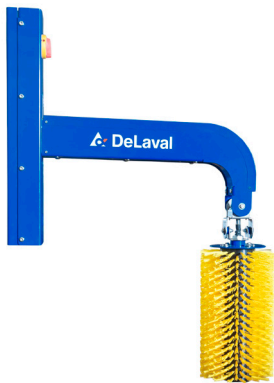

DeLaval miniborste för kalvar och getter MSB

Art nr 87072080

Miniborste för kalvar
och getter MSB

Miniborste för kalvar och getter

Miniborste för kalvar och getter MSB håller djuren renare, friskare, aktivare och ökar blodcirkulationen på djuren. Borsten är patenterad.

Fördelar

- Börjar rotera när djuren vidrör cylindern
- Roterar i en riktning en bestämd tid och sedan roterar den åt andra hållet lika länge.
- Stannar när den inte används
- 24V motor i cylindern – låg elkonsumtion
- Justerbar i höjd
- Anpassat både för stolp- och väggmontering

Smidig förpackning

- Levereras i en förpackning – 760x420x270 mm
- Optimerad för transport och hantering

Tekniska data

Mått (längd x bredd x höjd)	72 x 13 x 30 cm
Vikt (enbart MSB)	35,5 kg
Strömförsörjning	1 x 230 V AC, 50 Hz
Varvtal	25,5 varv per minut
Märkeffekt	0,07 kW