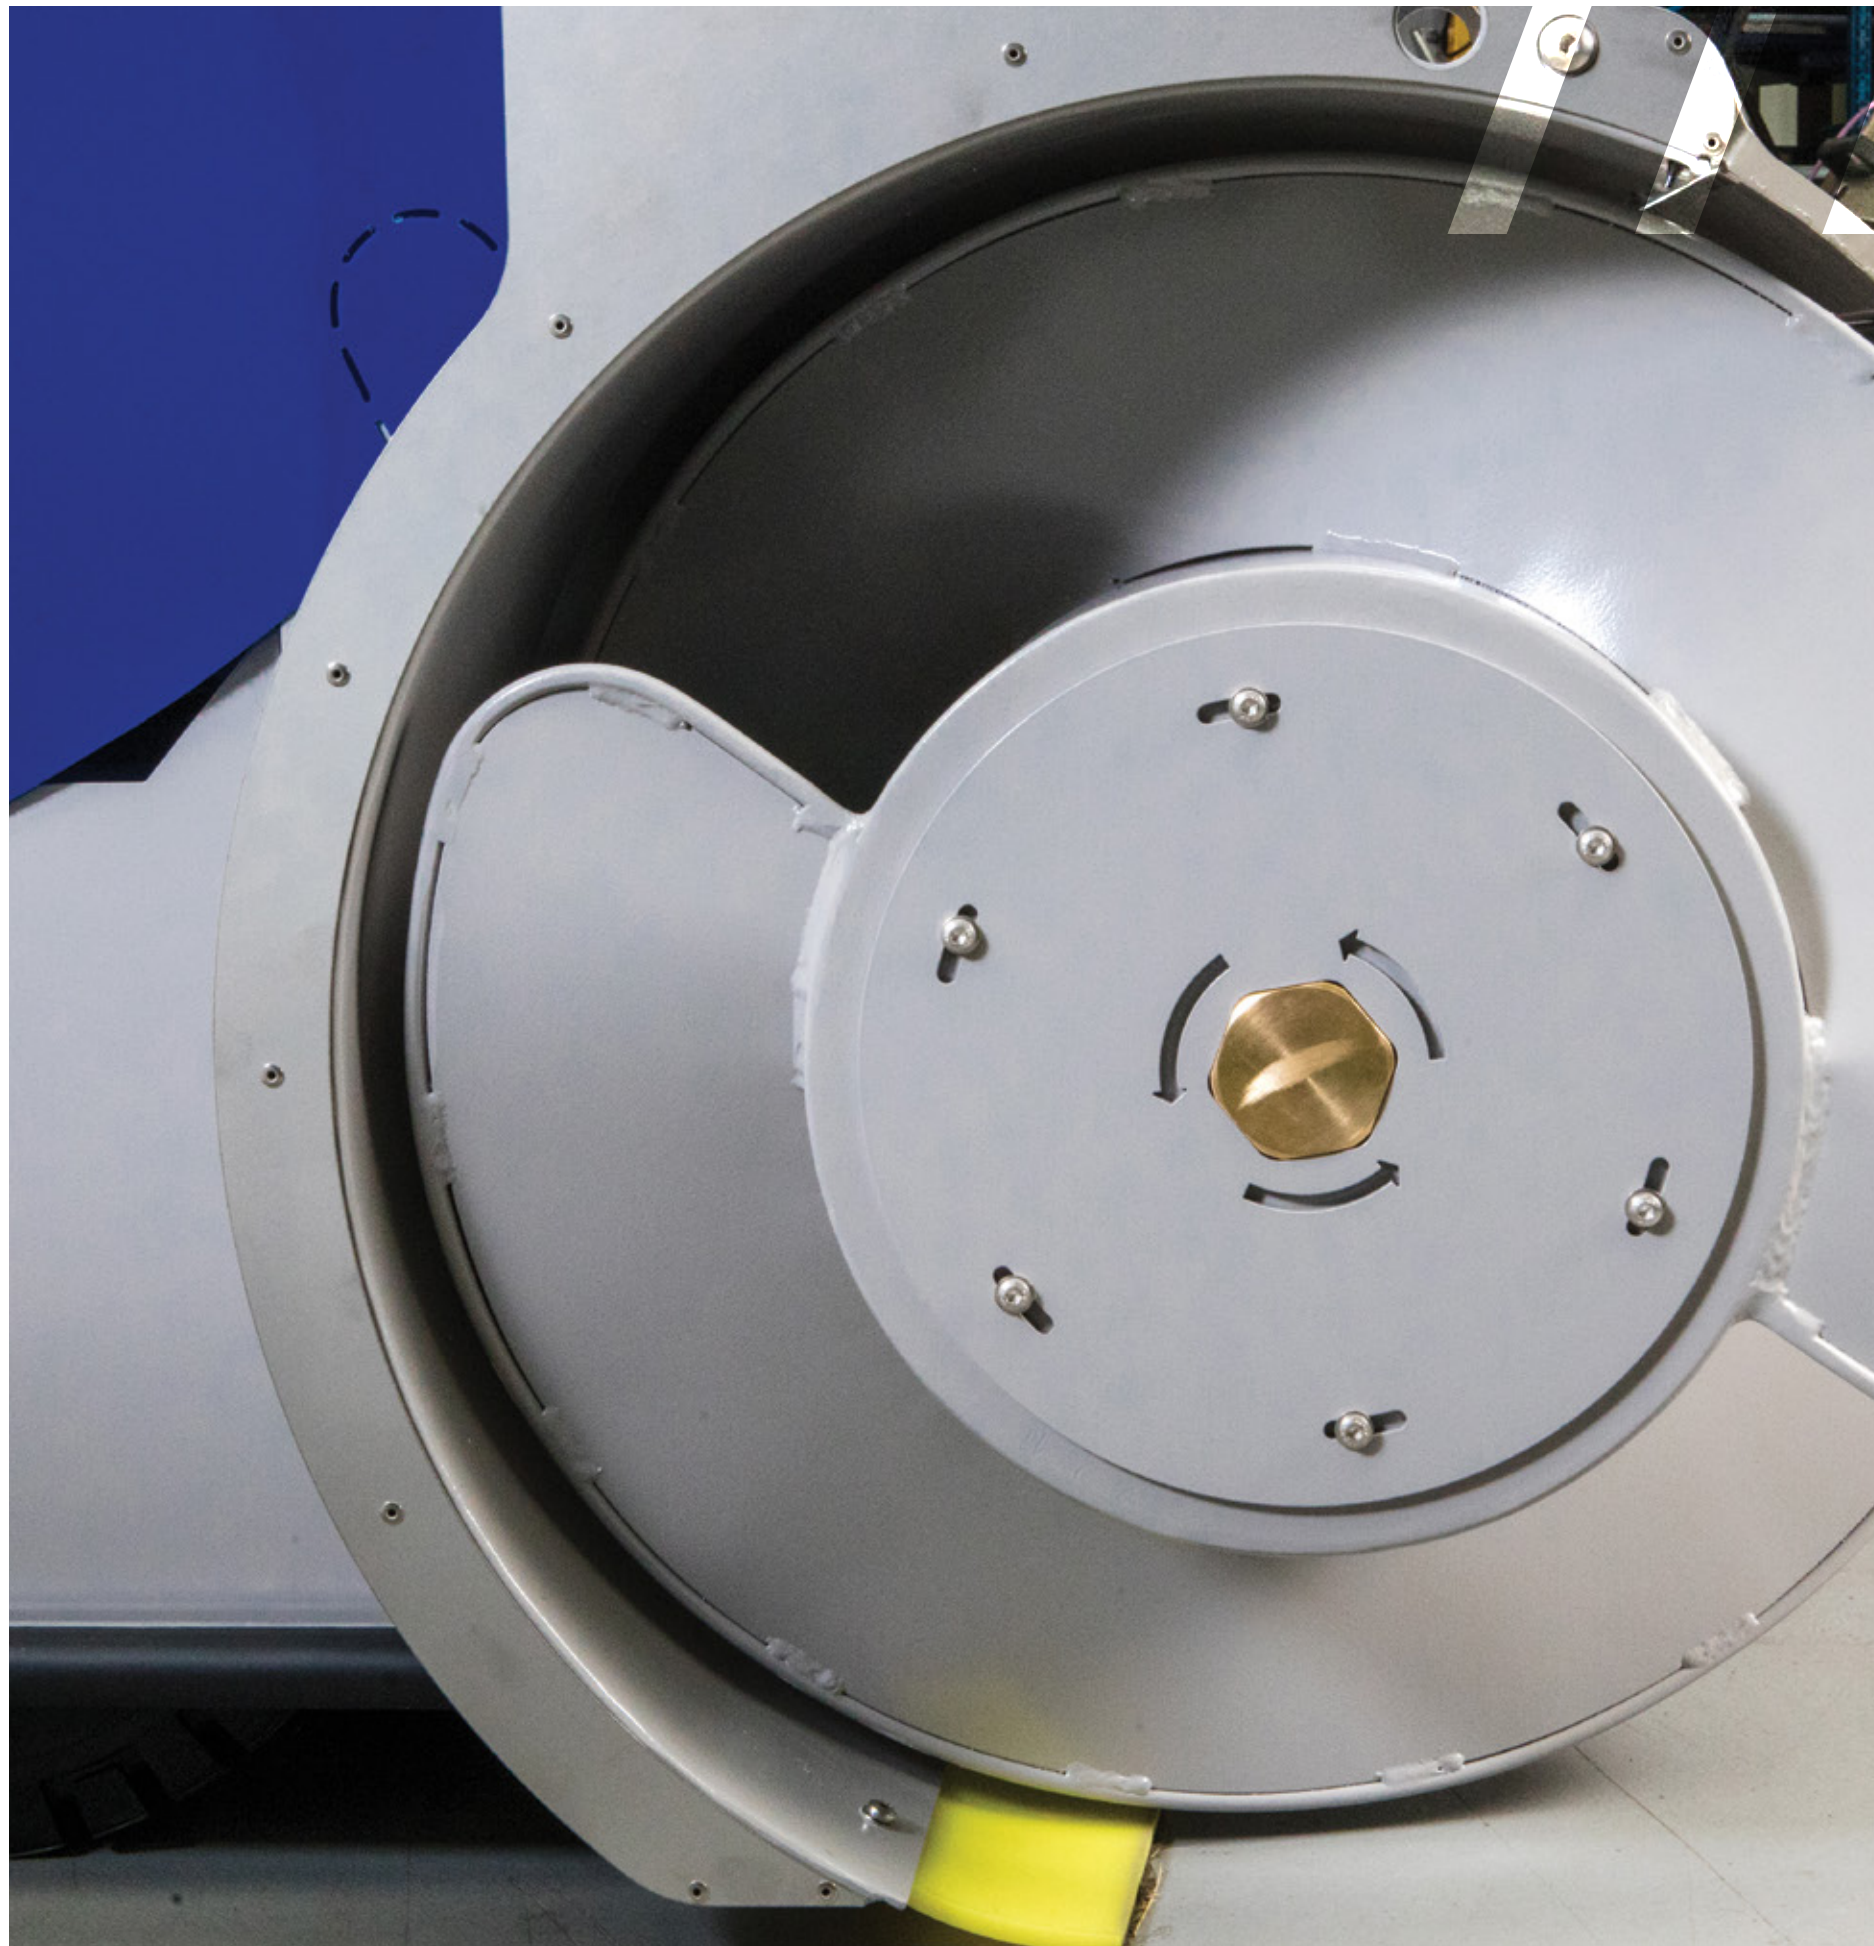

MINDER WERK

Voor hoogproductieve koeien is het belangrijk om continu vers voer ter beschikking te hebben. Dit geldt zeker voor dieren laag in rang. Regelmatig vers voer zorgt voor meer energieopname, meer bezoeken aan de melkrobot en meer melk.

OptiDuo™ kan de klok rond geprogrammeerd worden naar eigen wensen, zodat de koeien steeds vers voer hebben. Met eventueel andere routes in de weekeinden.

Dit betekent dat u minder vaak de stal hoeft te bezoeken en dat u er zeker van bent dat de dieren vers voer hebben, dag én nacht.

- ✓ OptiDuo™ doet het voor u, dag en nacht
- ✓ U kunt de vrijgekomen tijd besteden aan zaken die voor u belangrijk zijn