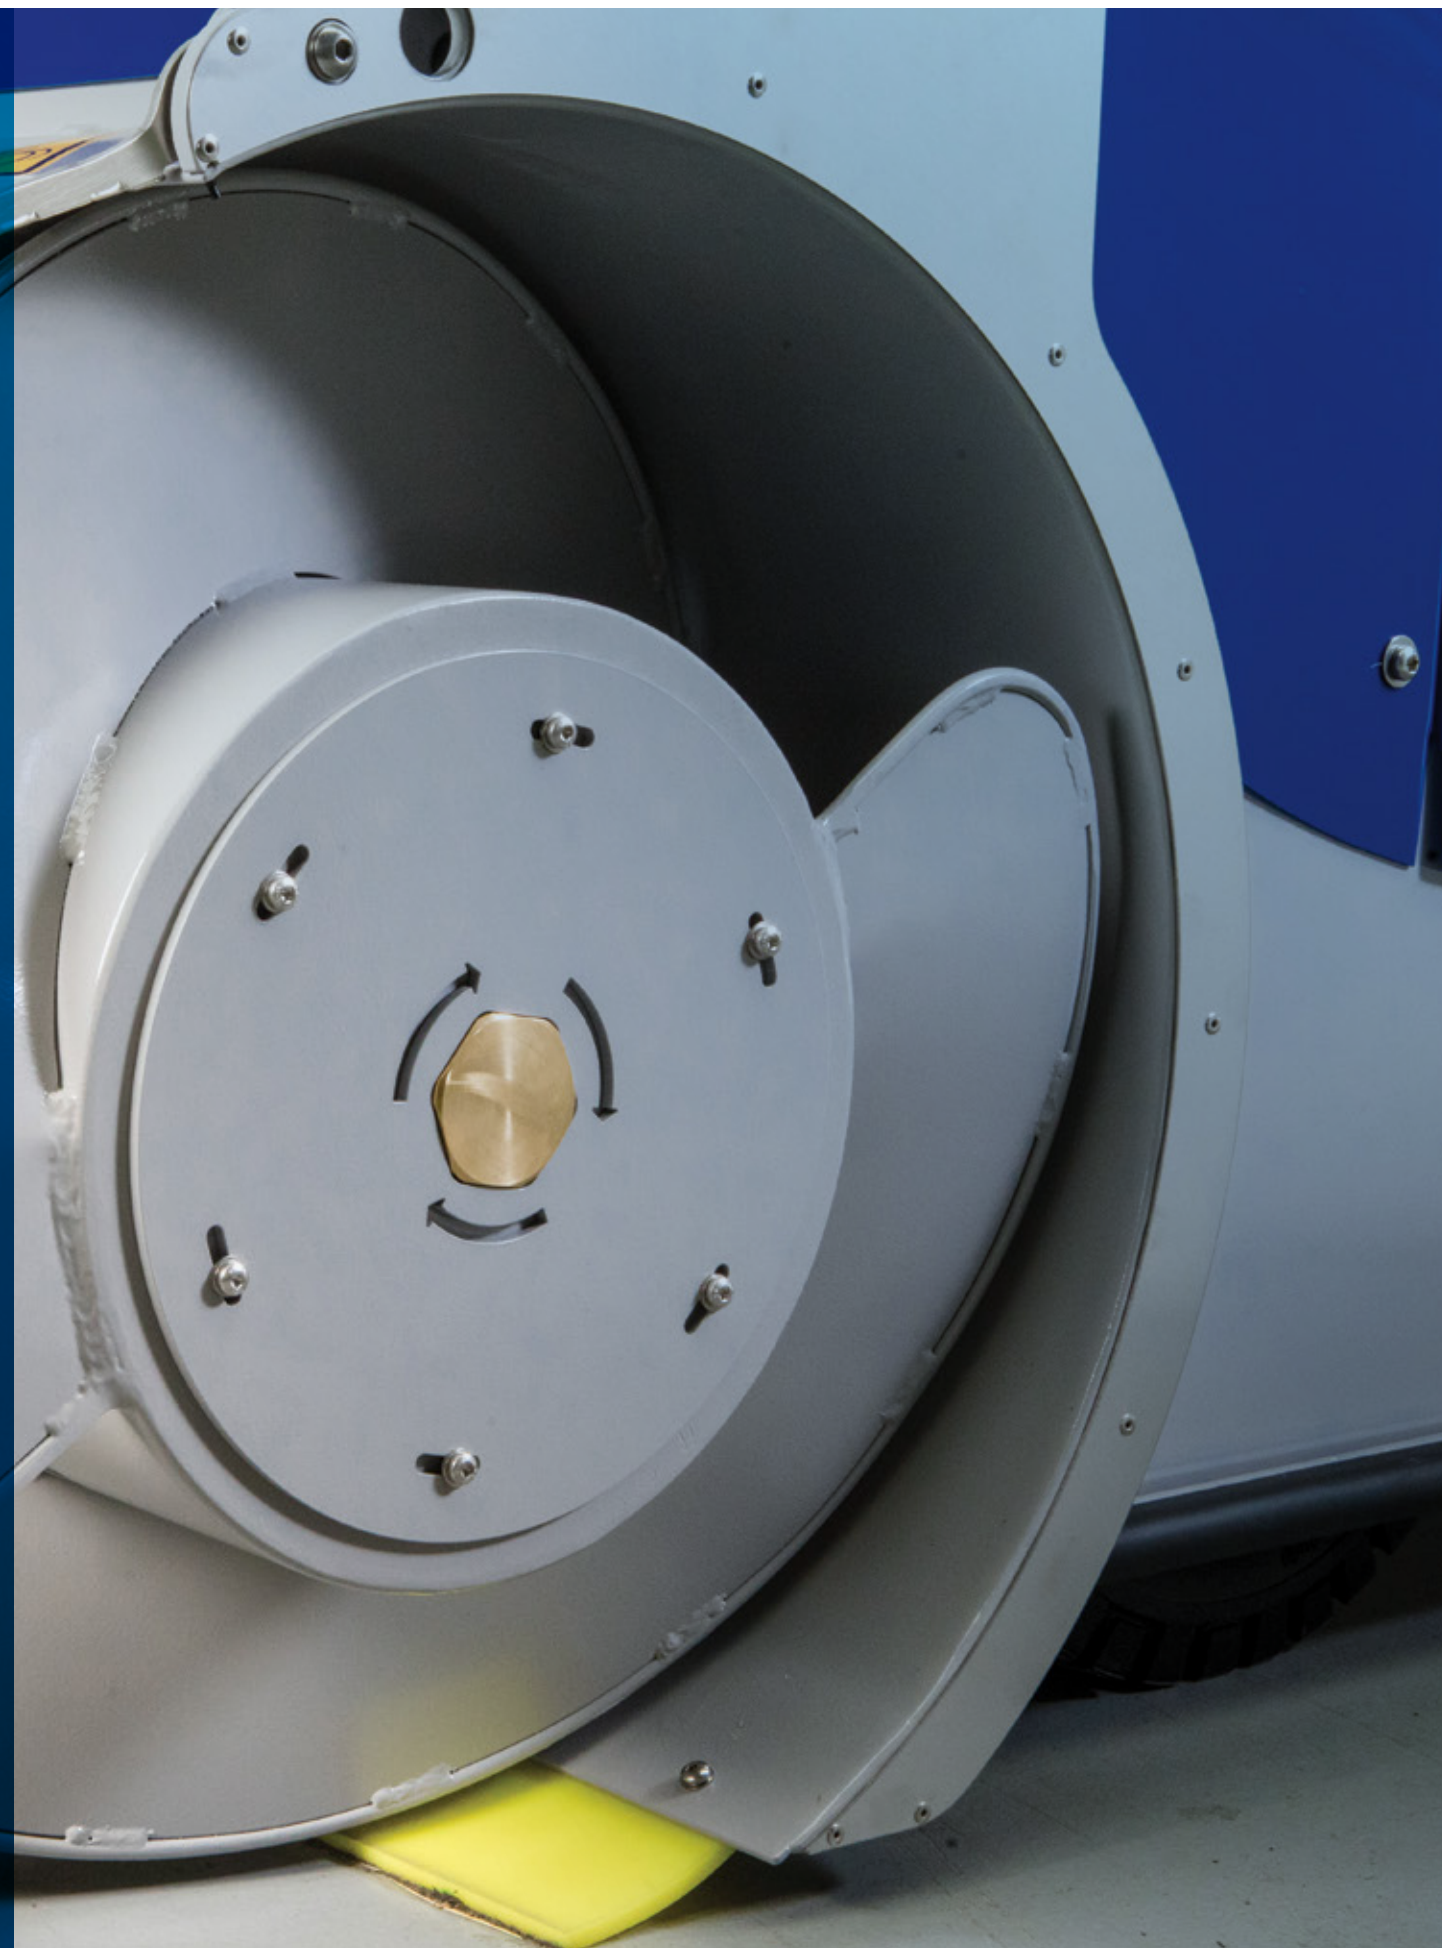

Voer aanschuiven en
VERVERSEN

DeLaval OptiDuo™
voeraanschuifrobot

OptiDuo™

MEER DAN ALLEEN VOER AAN- SCHUIVEN

Regelmatig het ruwvoer terugschuiven naar het voerhek maakt het wel beter bereikbaar voor de koeien, maar wil nog niet zeggen dat ze het ook graag vreten.

OptiDuo™ doet meer. Hij mengt het voer terwijl hij het terugschuift naar het voerhek. Dit betekent aantrekkelijker voer voor de koeien, wat een betere voeropname tot gevolg heeft en dus meer melk.

MEER MELK

OptiDuo™ mengt het voer terwijl het naar het voerhek geschoven wordt. De unieke dubbel roterende vijzel zorgt voor het verversen van het voer door het te mixen en het opzij en naar voren te verplaatsen. Het voer wordt aantrekkelijker gemaakt. Gaten worden opgevuld en koeien hoeven minder ver te reiken.