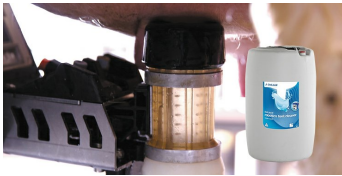

Robotics teat cleaner

DeLaval robotics teat cleaner is een geconcentreerde vloeibare zeep voor het voorbehandelsysteem in automatische melksystemen en speciaal aangepast voor het DeLaval PureFlow™ systeem van de VMS V300 series.

- Milde uierzeep voor verbeterde speenreiniging voor het melken
- Geconcentreerde formulering voor automatische speenreinigingssystemen, specifiek VMS V300 series
- Eenvoudig in gebruik en vriendelijk voor de huid

Robotics teat cleaner

Een geconcentreerde en eenvoudig toe te passen milde uierzeep voor verbeterde speenreiniging. Voor gebruik in automatische speenreinigingssystemen en speciaal ontwikkeld voor het DeLaval PureFlow™ systeem van de VMS V300 series.

Producttype	Geconcentreerde voorbehandel uierzeep
Gebruiksaanwijzing voor DeLaval VMS (V300 series)	0,5% dosering (=5ml van DeLaval robotics teat cleaner per 1 liter water). Gebruik het bijpassende doseersysteem voor toepassing in het DeLaval PureFlow™ voorbehandelsysteem, waarmee een voorbehandelzeep kan worden gedoseerd voor verbeterde speenreiniging. Stel de pomp in op een dosering van 0,5%. Zorg ervoor dat minimaal 1 liter water per voorbehandeling wordt gebruikt voor een effectieve speenreiniging.
Gebruiksaanwijzing met overige automatische dosering:	0,5% dosering, doseer 5 ml DeLaval robotics teat cleaner per 1 liter water.
Product	Lichtgele vloeistof
pH	3 - 3,7
Verpakking	Beschikbaar in 60 en 200 liter
Opslaginstructies	Rechtup in originele gesloten verpakking bewaren. Verwijderd houden van direct licht, hoge temperaturen en vorst. Indien bevroren, ontdooien in een warme ruimte en goed mengen voor gebruik.
Houdbaarheid	12 maanden na productie