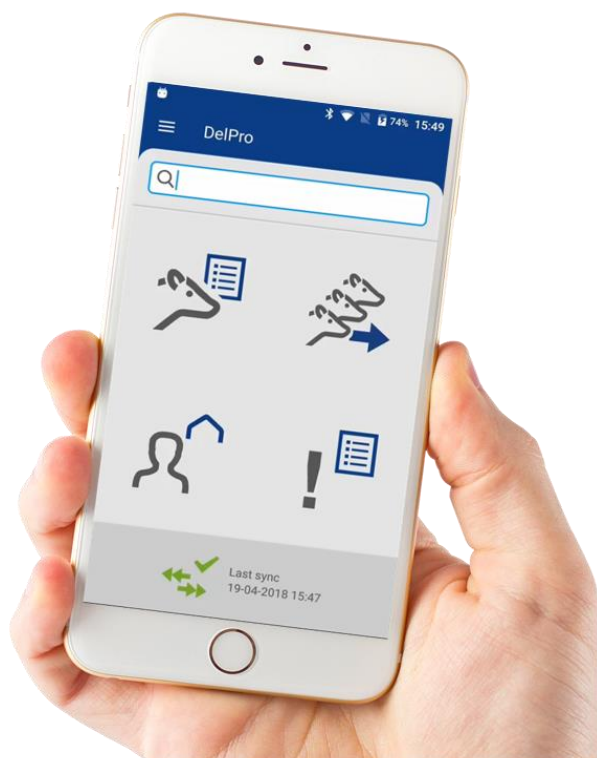

Persbericht

DeLaval introduceert nieuwe farm management applicatie: DeLaval DelPro™ Companion

Steenwijk, Nederland, 26 juni 2018

DelPro Companion is ontwikkeld samen met melkveehouders. Niet alleen dierinformatie wordt weergegeven, maar de melkveehouder wordt ook ondersteund in de dagelijkse werkrouines. Alle belangrijke gebeurtenissen die zich gedurende de dag voordoen kunnen meteen realtime vastgelegd worden. DelPro Companion helpt bij het nemen van de juiste beslissingen, de melkveehouder heeft alles zelf in de hand.

Voor directe toegang tot dierinformatie via een mobiel apparaat, waar u ook bent, wordt de database van DelPro Farm Manager gespiegeld in uw DelPro Companion app. DelPro Companion synchroniseert automatisch recente gebeurtenissen tussen uw mobiele apparaat en de bedrijfsserver. Het resultaat is een responsive gebruikerservaring waarbij u melken, voeren, bodyconditiescore, activiteit en alle vastgelegde gebeurtenissen zonder vertraging, in real-time kunt oproepen. Waar de melkveehouder ook is, hij heeft altijd alle informatie bij de hand die hij nodig heeft om de juiste beslissingen te nemen en om acties meteen vast te kunnen leggen."

"Een goede en gebruikersvriendelijke app! Met DelPro Companion is DeLaval de juiste weg ingeslagen", concludeert Frits Sybesma, Legemeer, gebruiker van DelPro Companion van het eerste uur.

We hebben DeLaval DelPro™, de reeks sensoren en applicaties inclusief DelPro Companion, ontwikkeld om melkveehouders meer controle te geven dan ooit tevoren. We doen dit door onze klanten te omringen met snellere, meer accurate toegang tot waardevolle informatie, analyses en rapporten die betere beslissingen op hun bedrijf mogelijk maken. Wanneer melkveehouders beslissingen moeten nemen en er zeker van willen zijn dat dit de juiste beslissing is, is DelPro de eerste plaats waar ze terecht kunnen voor betrouwbare, nuttige informatie. Betere beslissingen beginnen hier.