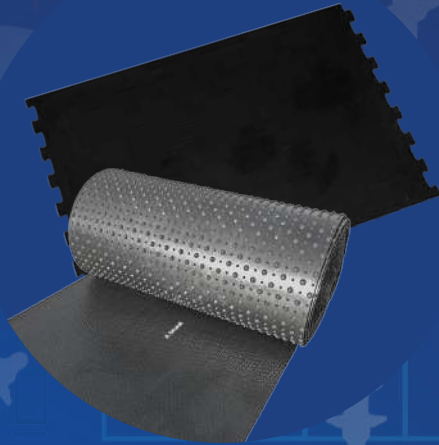

## Hasta el 30 de junio

Por la compra de **camas** RM37F, RM21BS o CR20 y **cubiertas de goma** R18P o SFC recibe un **20% de dto.**

Escanea este QR para conocer más detalles sobre esta campaña, nuestros productos, ver vídeos o descargar el folleto