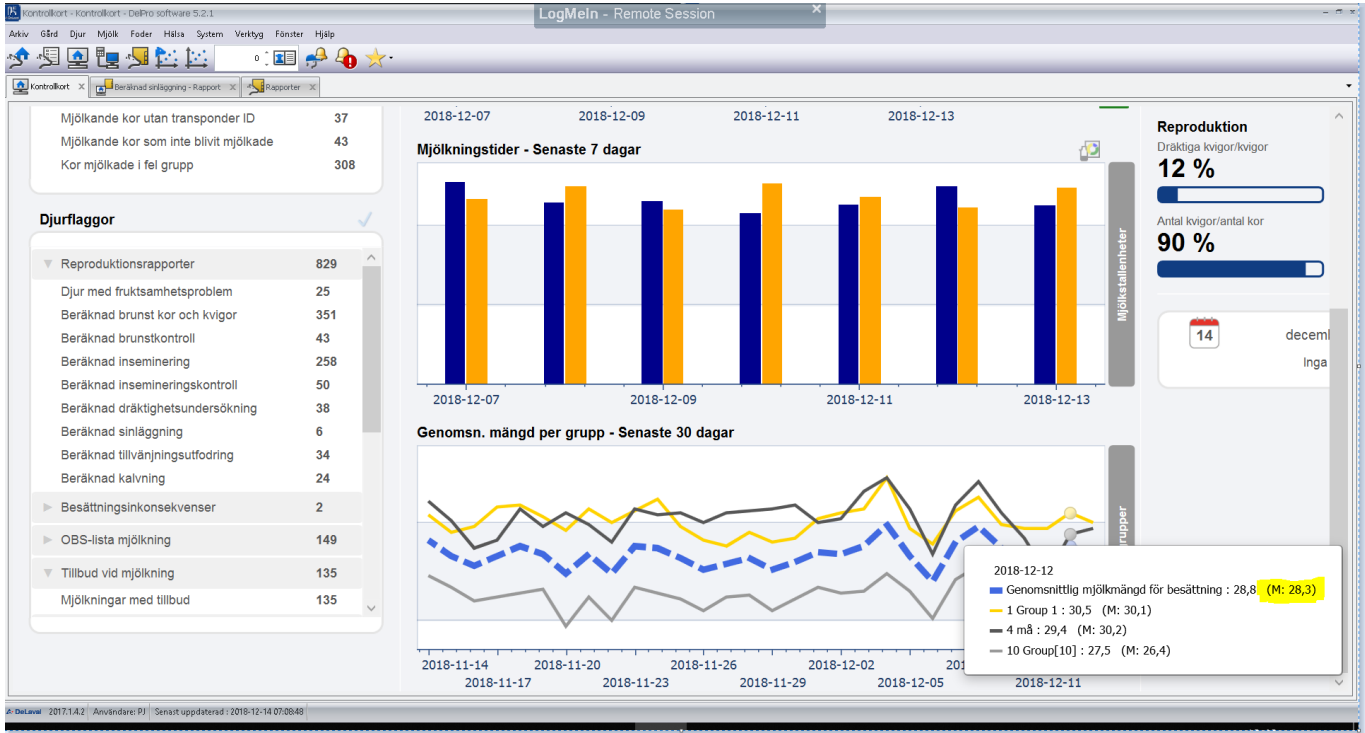

En gård kan endast tävla i en av kategorierna varje år.

Välj helt enkelt den där du presterar bäst.

Gårdar som har både VMS Classic och VMS V300 väljer vilken kategori de vill tävla i.

1) Mjök per ko i snitt över 30 dagar

1.1) MJÖLKNINGSSTALLAR

I DelPro för mjölkningsstallar kan du få fram siffran direkt i kontrollkortet genom att klicka på diagrammet för genomsnittlig mängd per grupp. Ta en skärmdump och skicka till

eva.martensson@delaval.com

1.2) VMS-GÅRDAR

Gå in under fliken rapporter/Mjolkning/Sammanfattning av mjölkutvinning (bild till vänster)

Välj "Senaste 30 dagar" i menyn. Se siffran längst ner som är snittet för alla dagarna (bild till höger)