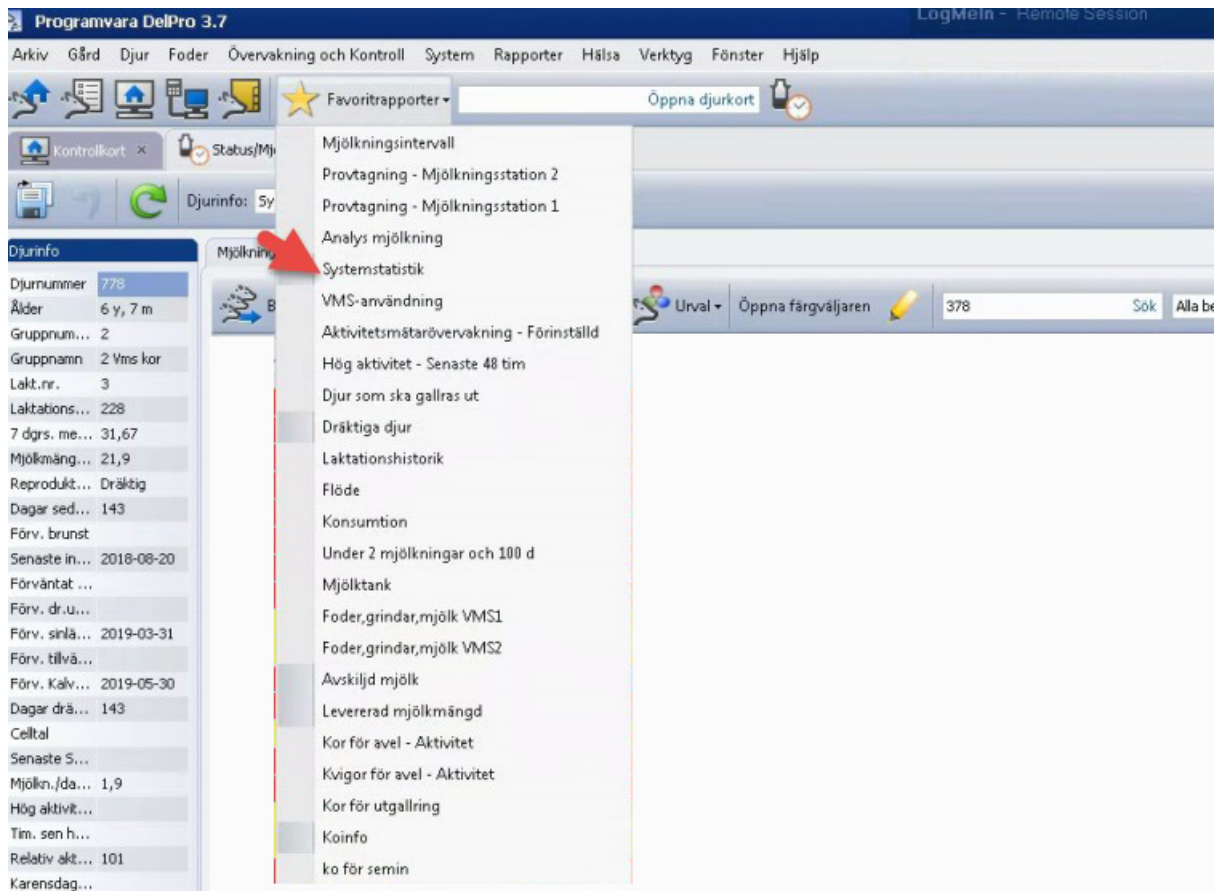

2) och 3) Mjolk per robot i snitt över 30 dagar VMS CLASSIC (> 2000 kg) OCH VMS V300 (> 2500 kg)

2.1) Gårdar med DelPro 3.7

Gå till ikonen Favoritrapporter och välj "Systemstatistik"