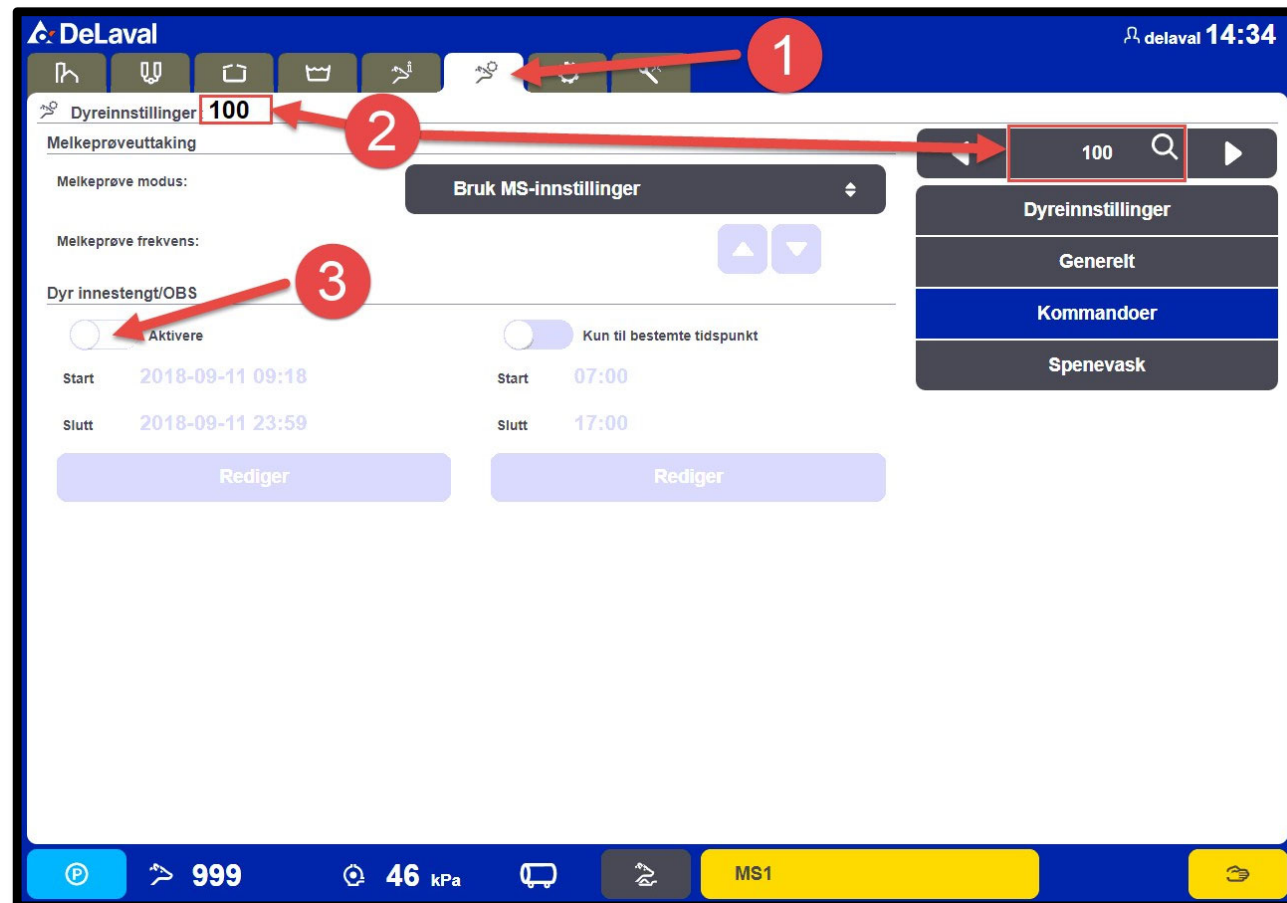

Enkel Hjelp til Druk av VMS

Aktivera "Fånga ko"

"Fånga ko" är en funktion som sänder ett meddelande när en utvald ko kommer in i mjölkstationen. VMS kommer att hålla kvar kon i 10 minuter. Efter 10 minuter kommer kon att släppas ut om ingen åtgärd vidtas.

Funktionen kan aktiveras både i DelPro eller på pekskärmen/mobiltelefonen.

Aktivera på pekskärmen/mobiltelefonen

1. Tryck på knappen för «Ko-inställningar»
2. Kontrollera att rätt ko är vald eller välj ko genom att trycka på förstöringsglaset.
3. Aktivera «Fånga ko»